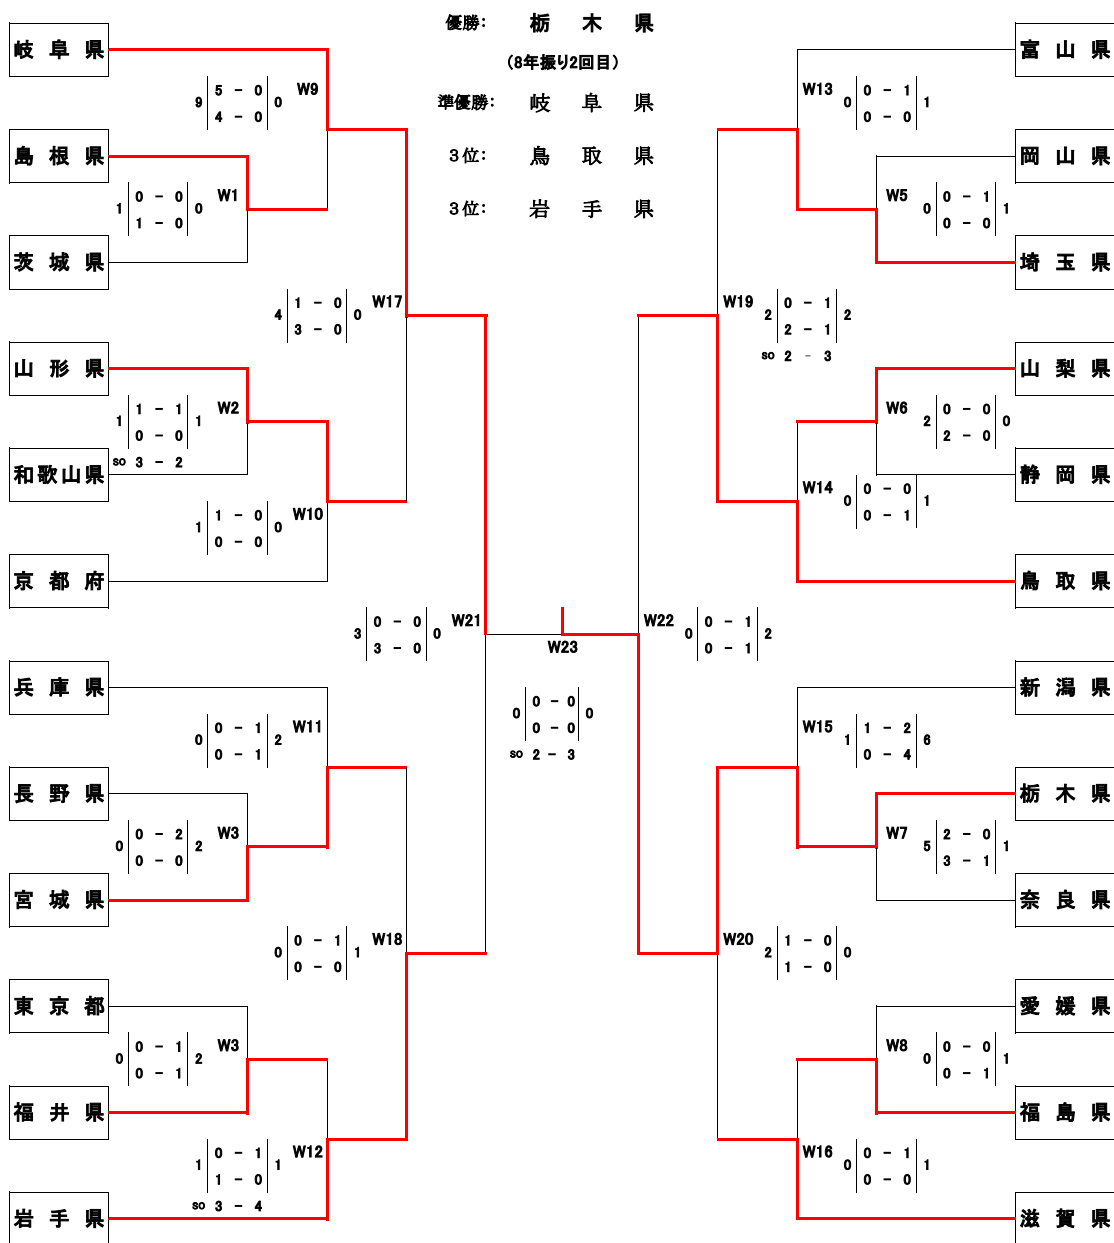

第26回全日本中学生都道府県対抗11人制ホッケー選手権大会

期日：2025年10月25日(土)～10月26日(日)

会場：福井県立ホッケー場・越前町営朝日総合運動場

【女子の部 組合せ】

← 10月25日(土) → ← 10月26日(日) → ← 10月25日(土) →

<<交流戦>>

10月26日(日)

W24	W1敗者 茨城県	0 - 1	W2敗者 和歌山県	W25	W3敗者 長野県	0 - 0	W4敗者 東京都	W26	W5敗者 岡山県	2 - 0	W6敗者 静岡県
W27	W7敗者 奈良県	1 - 0	W8敗者 愛媛県	W28	W9敗者 島根県	0 - 1	W10敗者 京都府	W29	W11敗者 兵庫県	0 - 3	W12敗者 福井県
W30	W13敗者 富山県	1 - 0	W14敗者 山梨県	W31	W15敗者 新潟県	1 - 0	W16敗者 福島県				