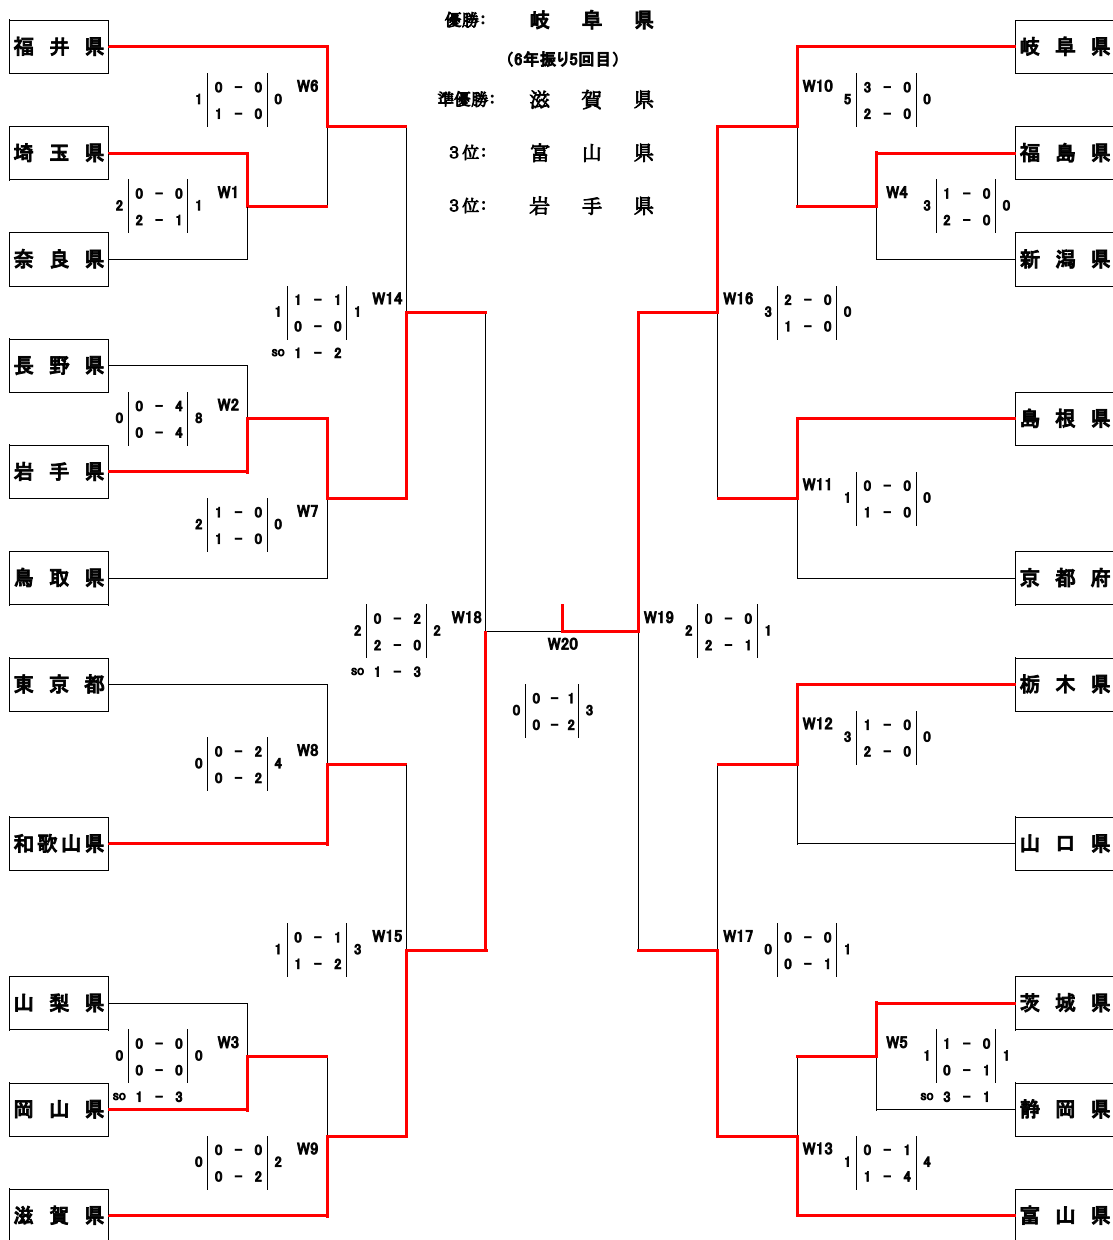

# 第25回全日本中学生都道府県対抗11人制ホッケー選手権大会

期日：2024年11月9日(土)～11月10日(日)

会場：福井県立ホッケー場・越前町営朝日総合運動場

## 【女子の部 組合せ】

← 11月9日(土) → | ← 11月10日(日) → | ← 11月9日(土) →