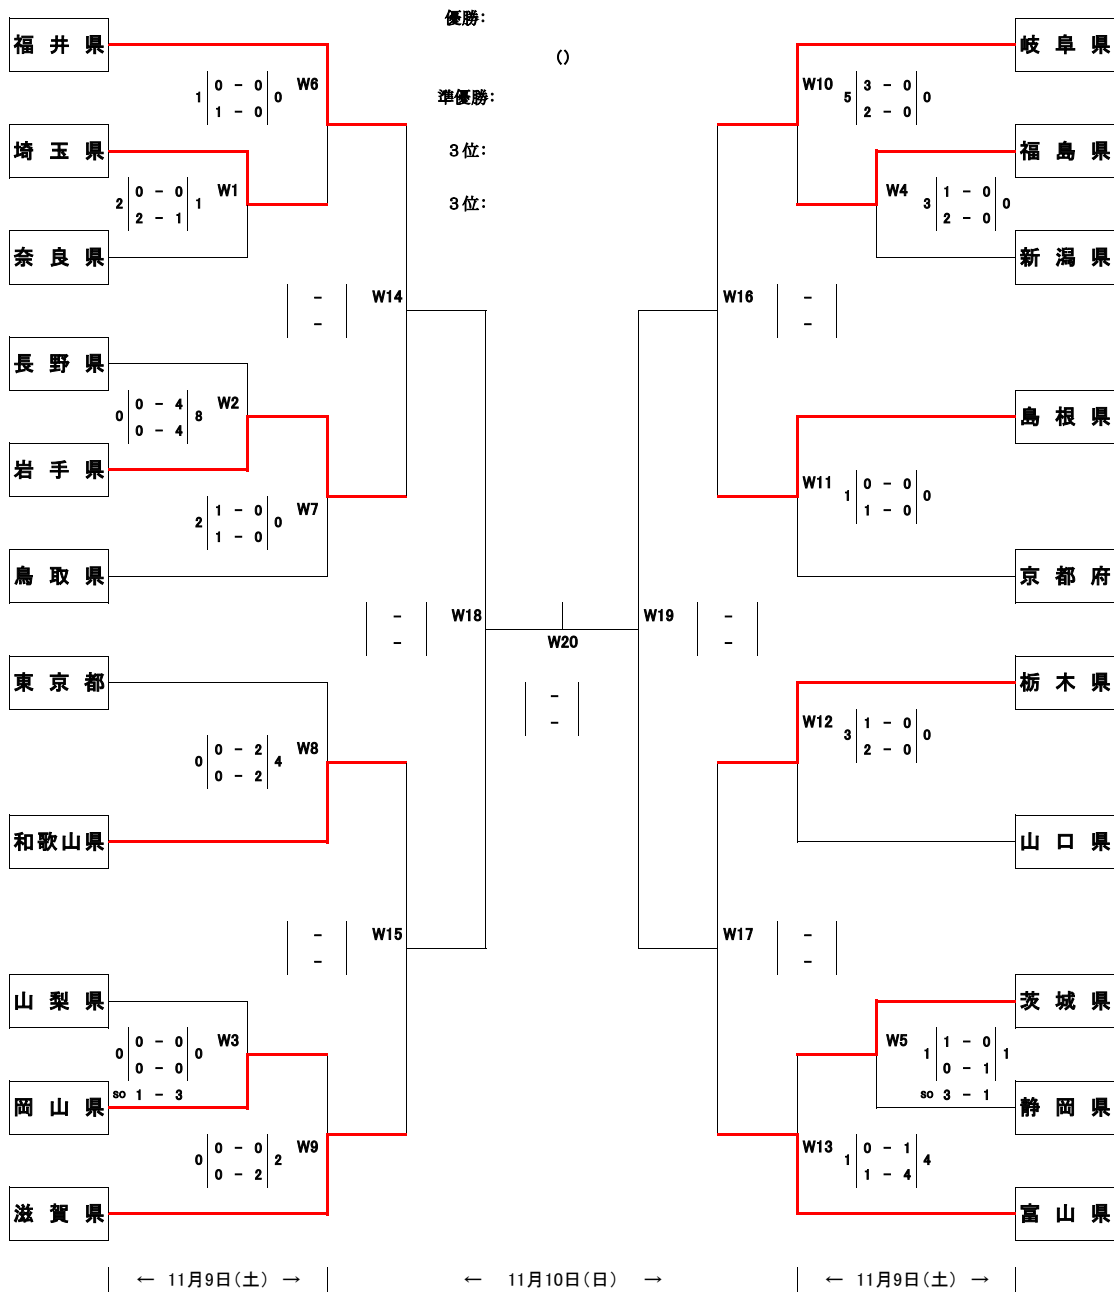

第25回全日本中学生都道府県対抗11人制ホッケー選手権大会

期日：2024年11月9日(土)～11月10日(日)

会場：福井県立ホッケー場・越前町営朝日総合運動場

【女子の部 組合せ】

<<交流戦>>

11月10日(日)

W21	W1敗者 奈良県	—	W2敗者 長野県	W22	W3敗者 山梨県	—	W4敗者 新潟県	W23	W5敗者 静岡県	—	W6敗者 埼玉県
W24	W7敗者 鳥取県	—	W8敗者 東京都	W25	W9敗者 岡山県	—	W10敗者 福島県	W26	W11敗者 京都府	—	W12敗者 山口県
W27	W13敗者 茨城県	—	W21勝者 ()								