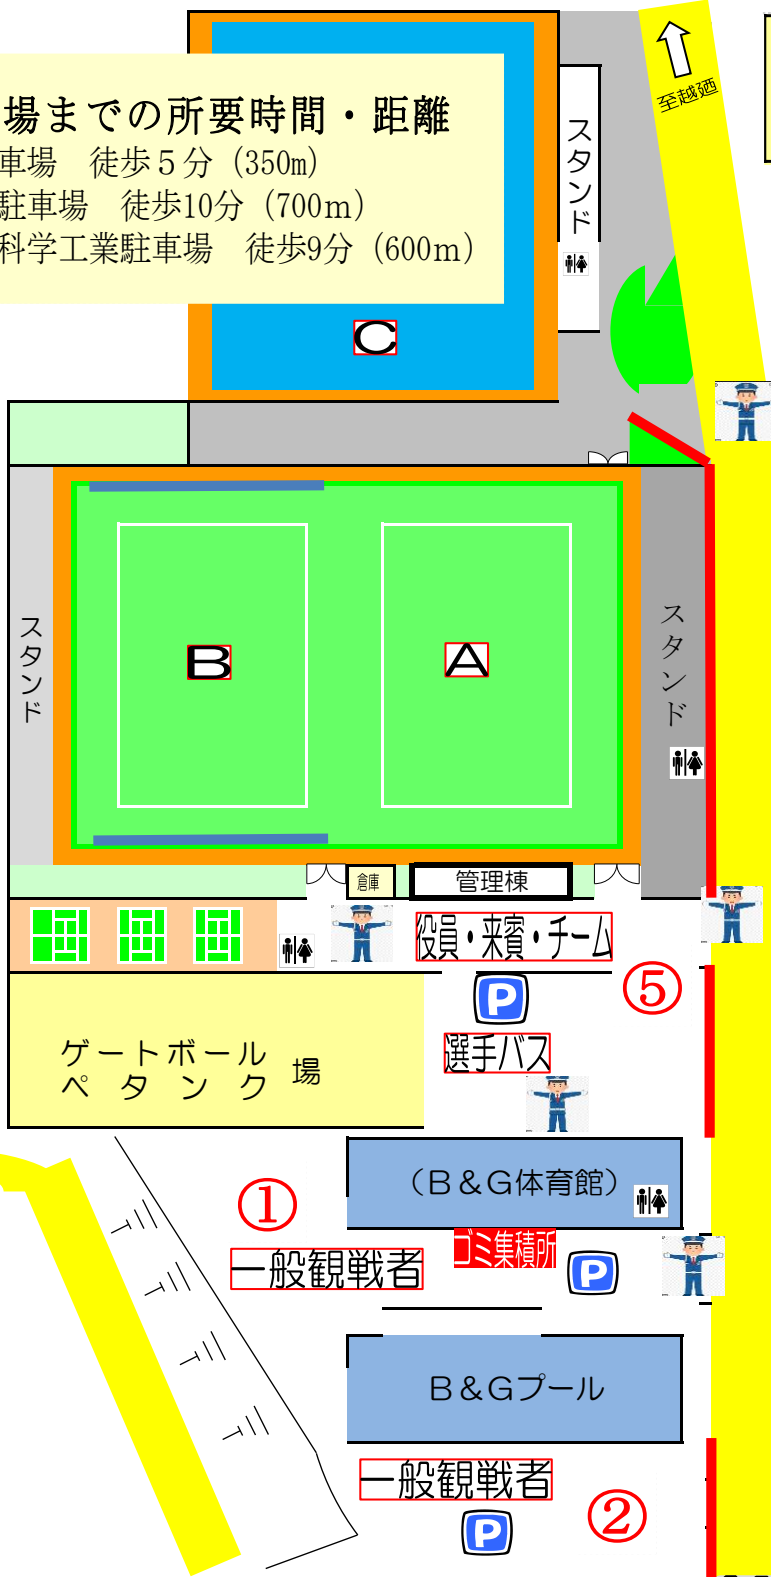

駐車場案内図

ホッケー場までの所要時間・距離

- ③ 幸若苑駐車場 徒歩5分 (350m)
- ③ 丹生高校駐車場 徒歩10分 (700m)
- ④ 信和日動科学工業駐車場 徒歩9分 (600m)

・一般観戦者は①②③④の駐車場を利用してください。

・植物園駐車場への駐車、路上駐車は絶対にしないでください。

・⑤エリアは役員、チーム関係者（駐車許可証）のみです。それ以外の車両は進入禁止になります。

③ 至県立丹生高等学校・幸若苑 P →

光道園駐車場 P
県内ジャッジ・審判協力員 25台

① 一般観戦者 P
② 一般観戦者 P

← 至越前海岸 国道417号 至鯖江市 →

植物園プラントピア
駐車場は利用禁止
プラントピア植物園

母パ道
生一
クの
ケイ
丘ン 駅
道の駅
駐車場は利用禁止