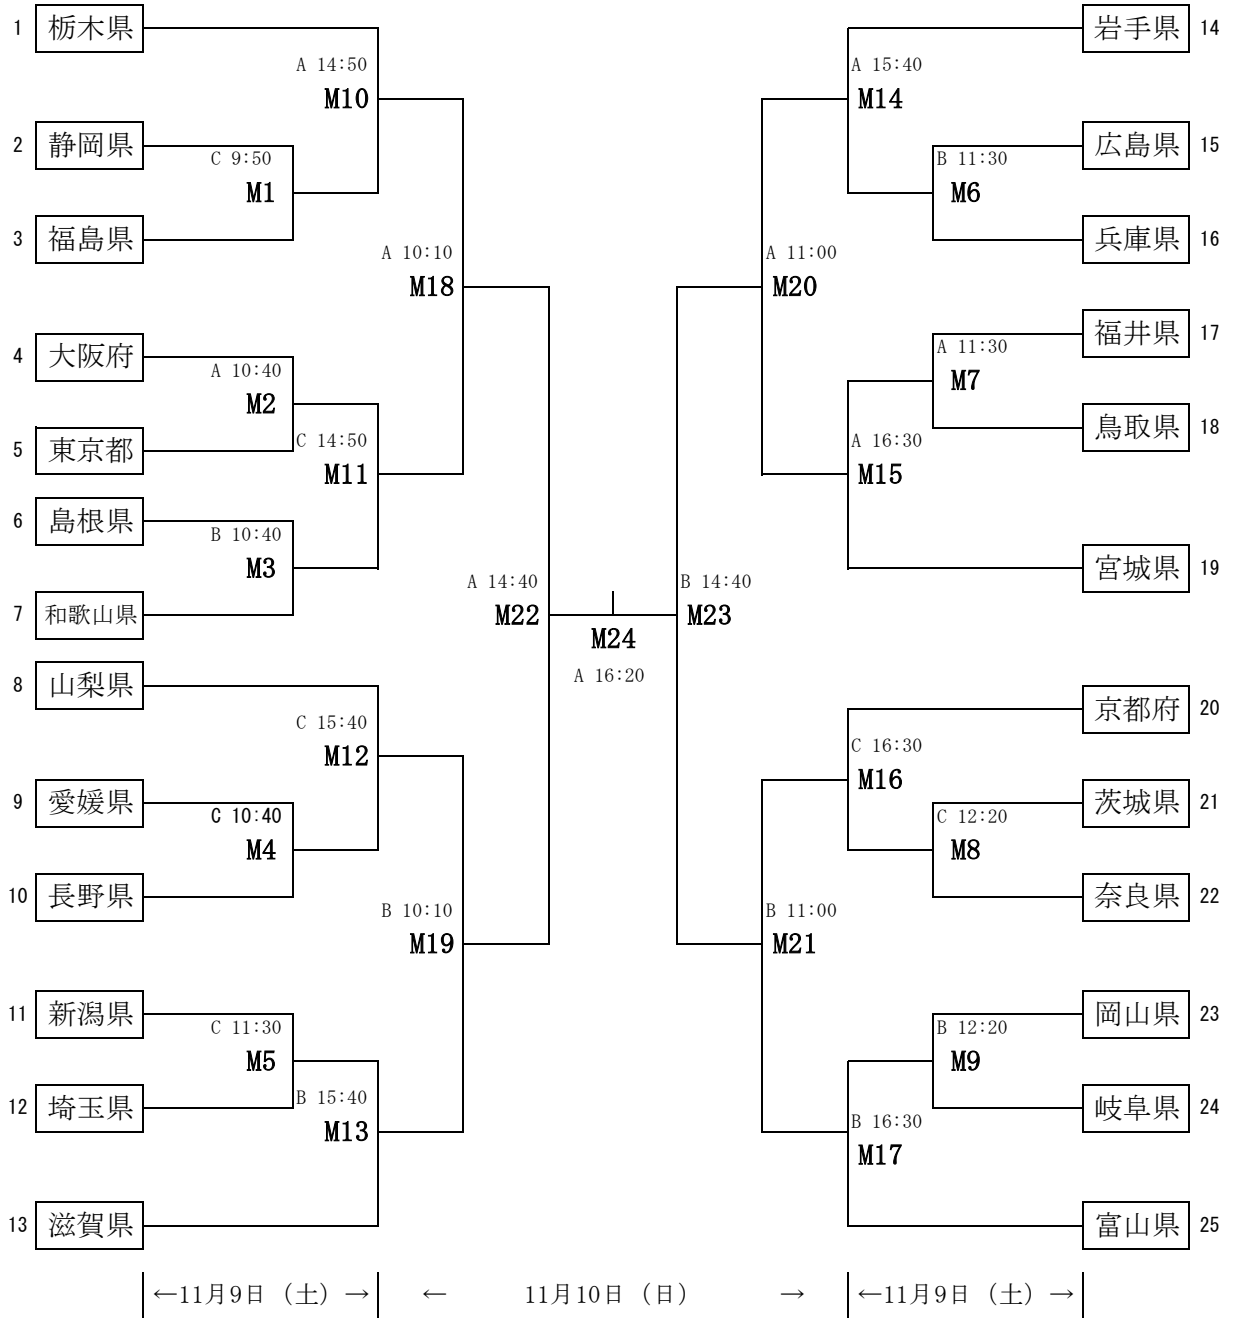

# 第25回全日本中学生都道府県対抗1人制ホッケー選手権大会

期日：令和6年11月9日（土）～10日（日） 会場：越前町営朝日総合運動場・福井県立ホッケー場

## 【男子の部 組合せ】