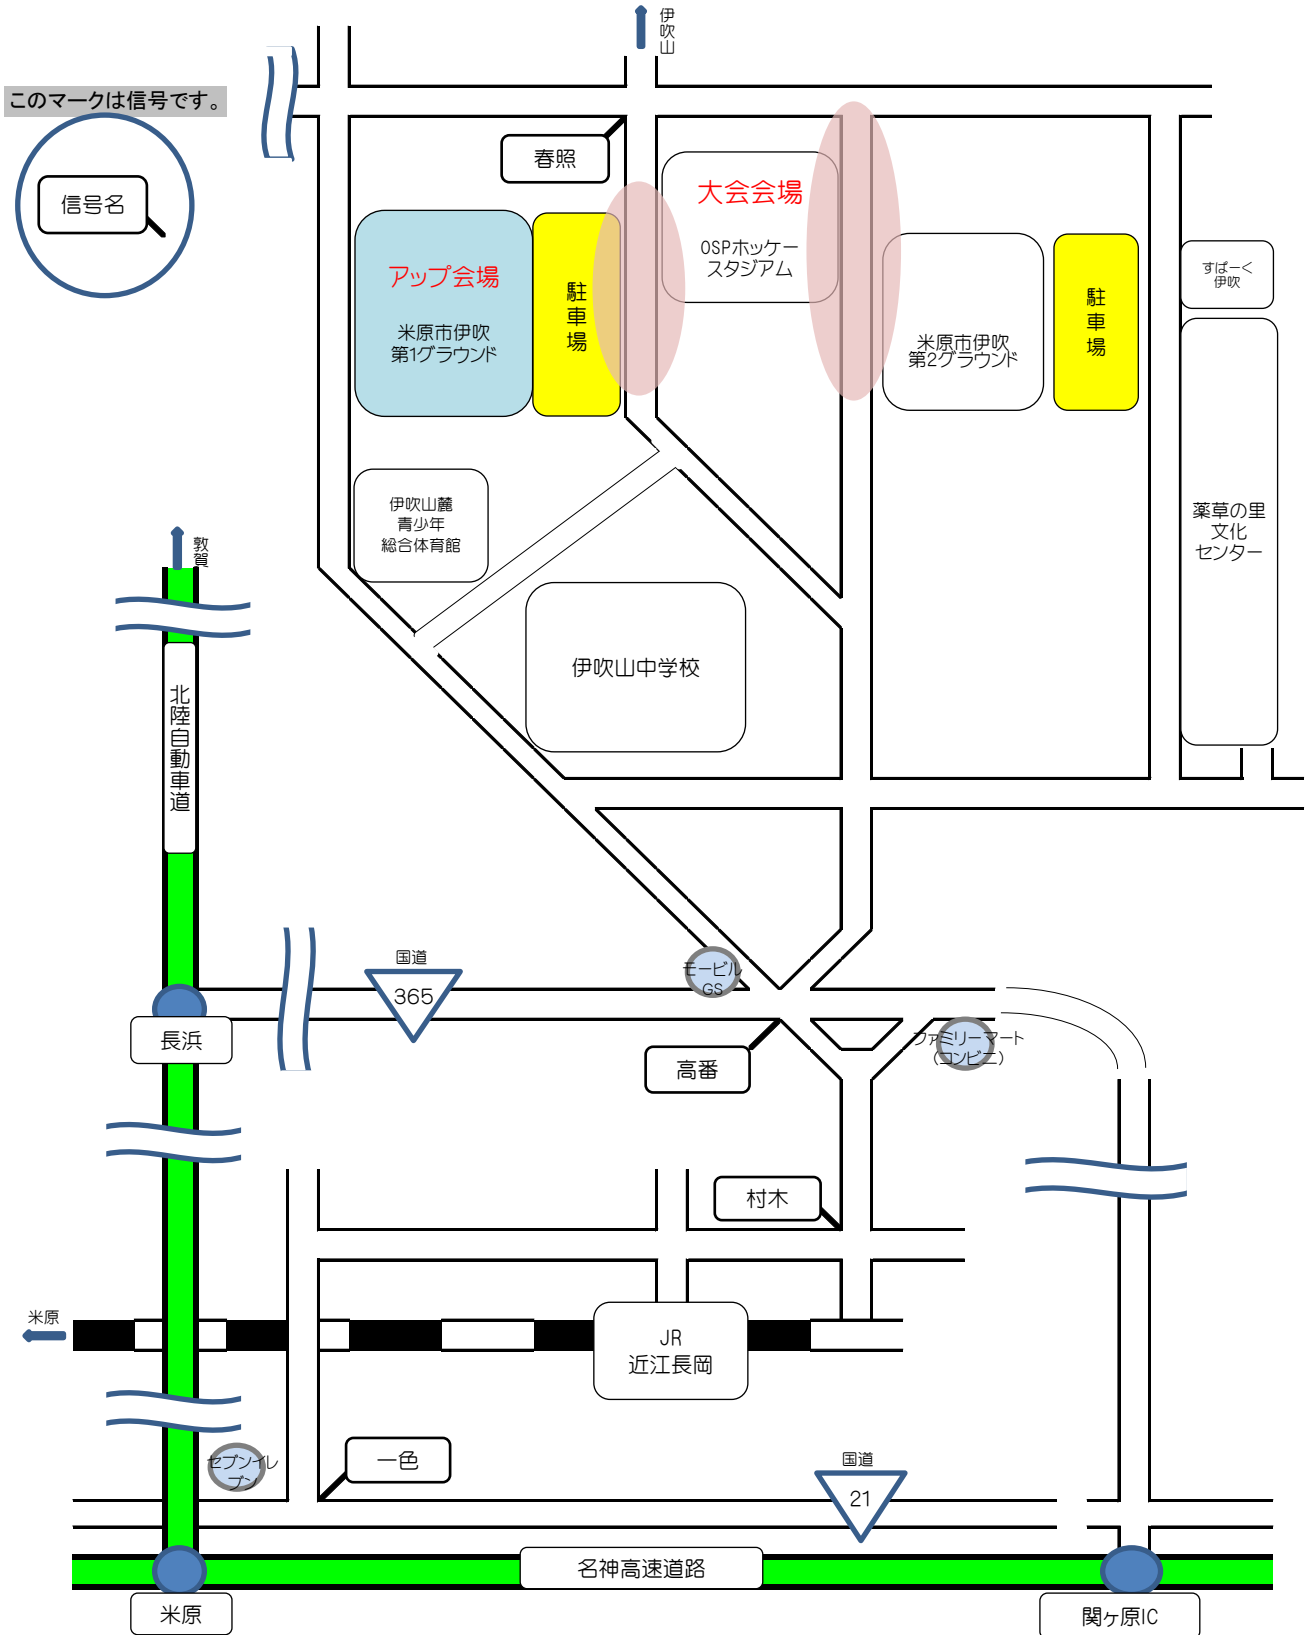

会場付近広域図

【注意事項】

- ・  は駐車禁止です。バス・自動車は所定の駐車場(第2G上・草の里)に駐車して下さい。
- ・ アイドリングはしないで下さい。
- ・ 応援にこられる保護者の方にもお伝えください。

【交通機関】

- 高速道路 ... 長浜IC、米原IC、関ヶ原ICより約11km
- 最寄りのJR駅 ... 近江長岡駅(会場まで約5km)
- 最寄りの新幹線駅 ... 米原駅(会場まで約11km)