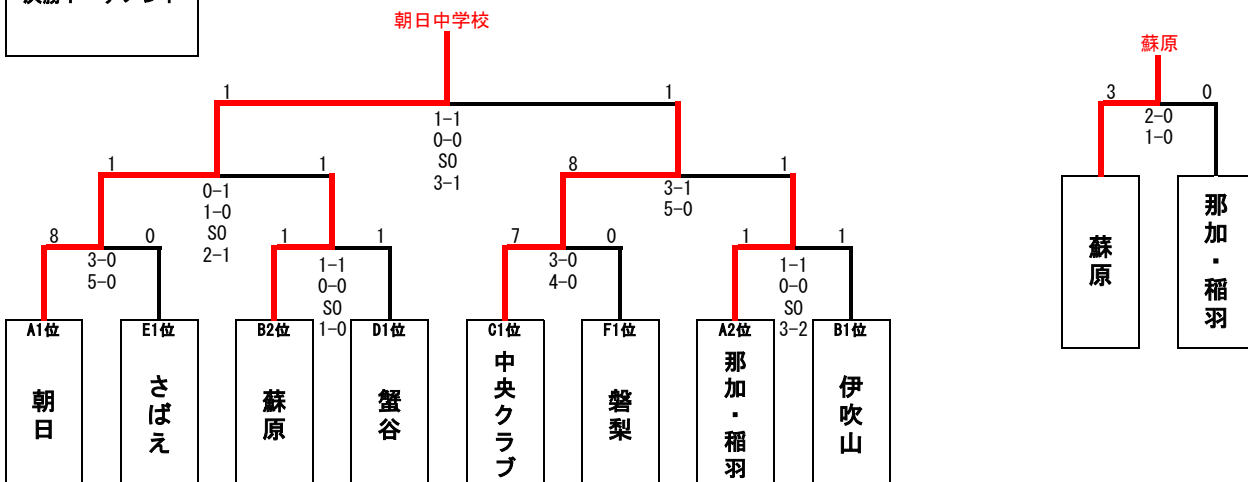

第14回 福井チャレンジカップ

女子組合せ・対戦表

予選リーグ

令和5年5月4日

越前町當朝日総合グラウンド
人工芝ホッケー場

A	朝日 (福井)	B	大谷・津沢 (富山)	C	石動 (富山)	D	蟹谷 (富山)	E	さばえクラブ (福井)	F	織田 (福井)
	那加・稲羽 (岐阜)		蘇原 (岐阜)		中央クラブ (岐阜)		吉備 (和歌山)		立命館 (京都)		丹南・篠山 (兵庫)
	川口・一方井 (岩手)		伊吹山 (滋賀)		彦根南 (滋賀)		瀬戸 (岡山)		赤穂 (長野)		磐梨 (岡山)
	郡山南 (奈良)		沼宮内 (岩手)								

優勝 朝日中学校
2位 中央クラブ
3位 蘇原中学校

決勝トーナメント