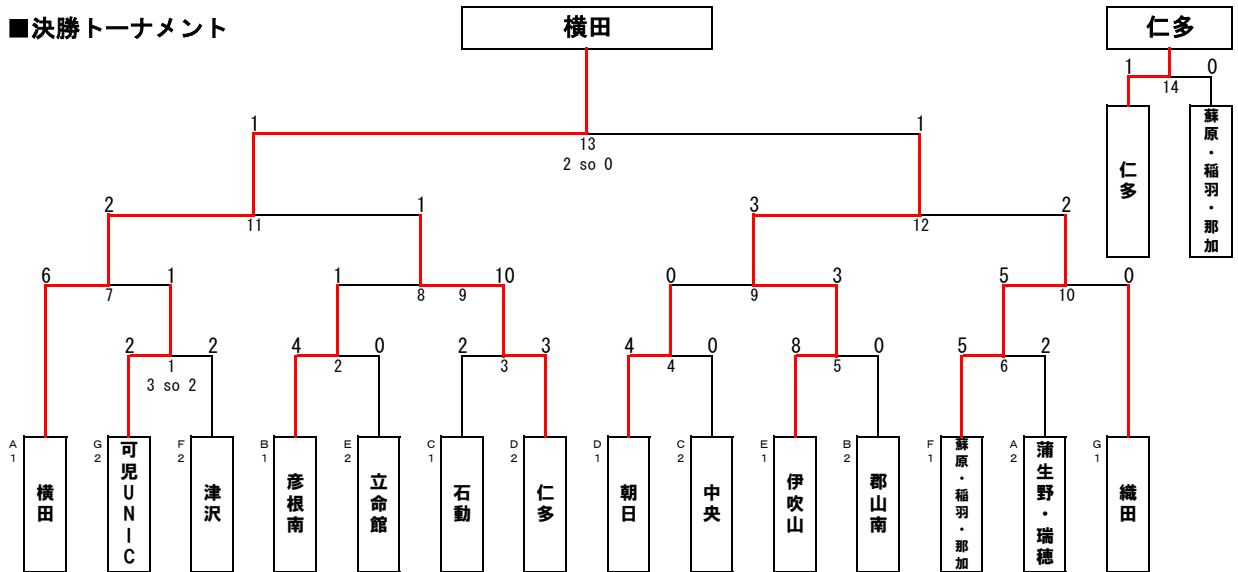

第45回西日本小学生・中学生6人制ホッケー選手権大会 組合せ表

【 中学生男子の部 】

■決勝トーナメント

■予選リーグ

A組	B組	C組	D組	E組	F組	G組
横田	彦根南	中央	朝日	伊吹山	赤穂	織田
瀬戸中魂	郡山南	石動	愛知スポーツ倶楽部	立命館	蘇原・稲羽・那加	可児UNIC
蒲生野・瑞穂	鯖江	織田中Jr.	仁多	朝日JHS	津沢	瀬戸

【 中学生女子の部 】

■決勝トーナメント

■予選リーグ

a組	b組	c組	d組	e組	f組
朝日	大谷・津沢	鯖江	伊吹山	さばえスポーツクラブ	蘇原
中央	仁多	蟹谷	立命館	那加・稲羽	織田・朝日
郡山南	赤穂	横田	石動	彦根南	瀬戸
	瑞穂・蒲生野			SHIZUOKA シミス	