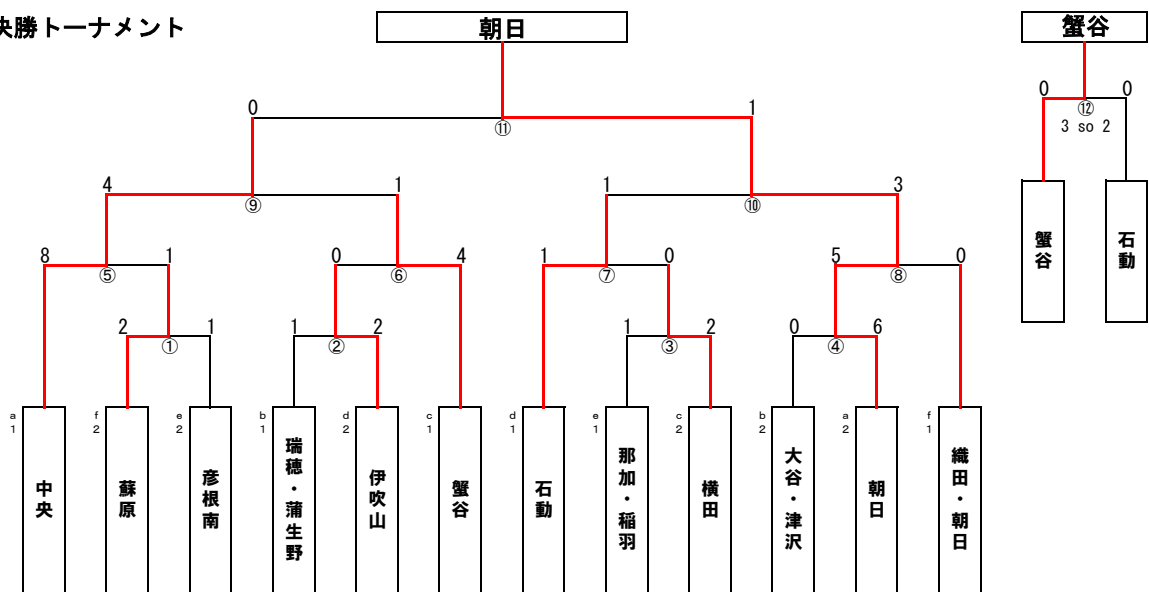

第45回西日本小学生・中学生6人制ホッケー選手権大会 組合せ表

【 中学生男子の部 】

■決勝トーナメント

■予選リーグ

A組	B組	C組	D組	E組	F組	G組
横田	彦根南	中央	朝日	伊吹山	赤穂	織田
瀬戸中魂	郡山南	石動	愛知スポーツ倶楽部	立命館	蘇原・稲羽・那加	可児UNIC
蒲生野・瑞穂	鯖江	織田中Jr.	仁多	朝日JHS	津沢	瀬戸

【 中学生女子の部 】

■決勝トーナメント

■予選リーグ

a組	b組	c組	d組	e組	f組
朝日	大谷・津沢	鯖江	伊吹山	さばえスポーツクラブ	蘇原
中央	仁多	蟹谷	立命館	那加・稲羽	織田・朝日
郡山南	赤穂	横田	石動	彦根南	瀬戸
	瑞穂・蒲生野			SHIZUOKA シミス	