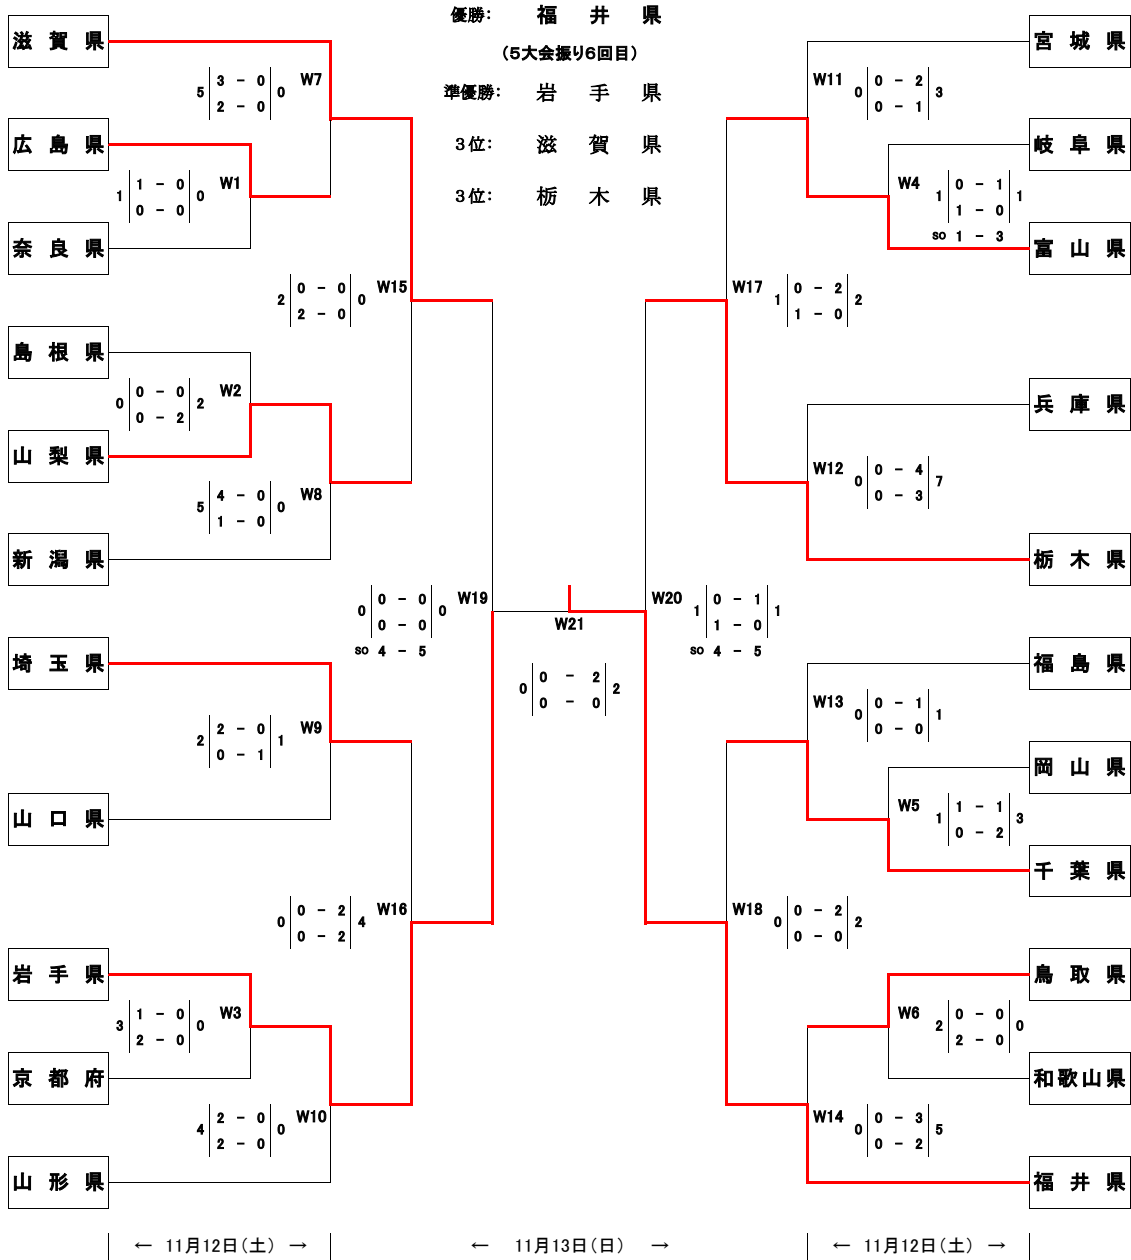

第23回全日本中学生都道府県対抗11人制ホッケー選手権大会

期日：2022年11月12日(土)～11月13日(日)

会場：福井県立ホッケー場・越前町営朝日総合運動場

【 女子の部 組合せ 】

《交流戦》

11月13日(日)

W22	W1敗者 奈良県	1 — 1	W2敗者 島根県	W23	W3敗者 京都府	1 — 2	W4敗者 岐阜県	W24	W5敗者 岡山県	0 — 0	W6敗者 和歌山県
W25	W7敗者 広島県	1 — 0	W8敗者 新潟県	W26	W9敗者 山口県	0 — 1	W10敗者 山形県	W27	W11敗者 宮城県	1 — 0	W12敗者 兵庫県
W28	W13敗者 福島県	1 — 1	W14敗者 鳥取県								