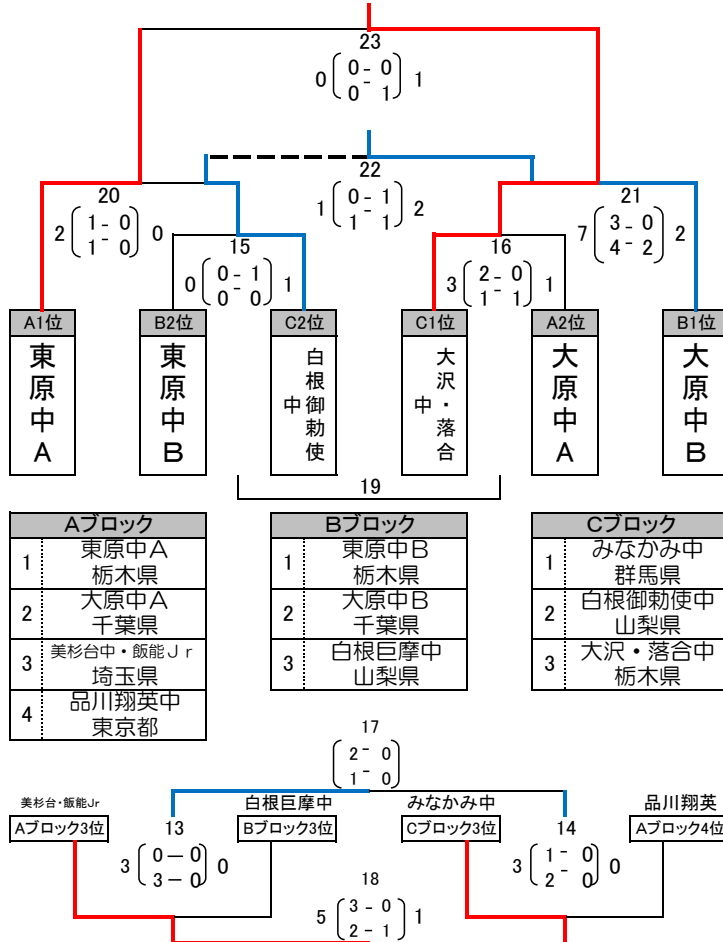

組合せ表 (男子の部)

HANNO HOCKEY

優勝: 大沢・落合中
準優勝: 東原中A
3位: 大原中B

組合せ表 (女子の部)

優勝: 今市・東原中
準優勝: 白根御勅使中
3位: 今市中