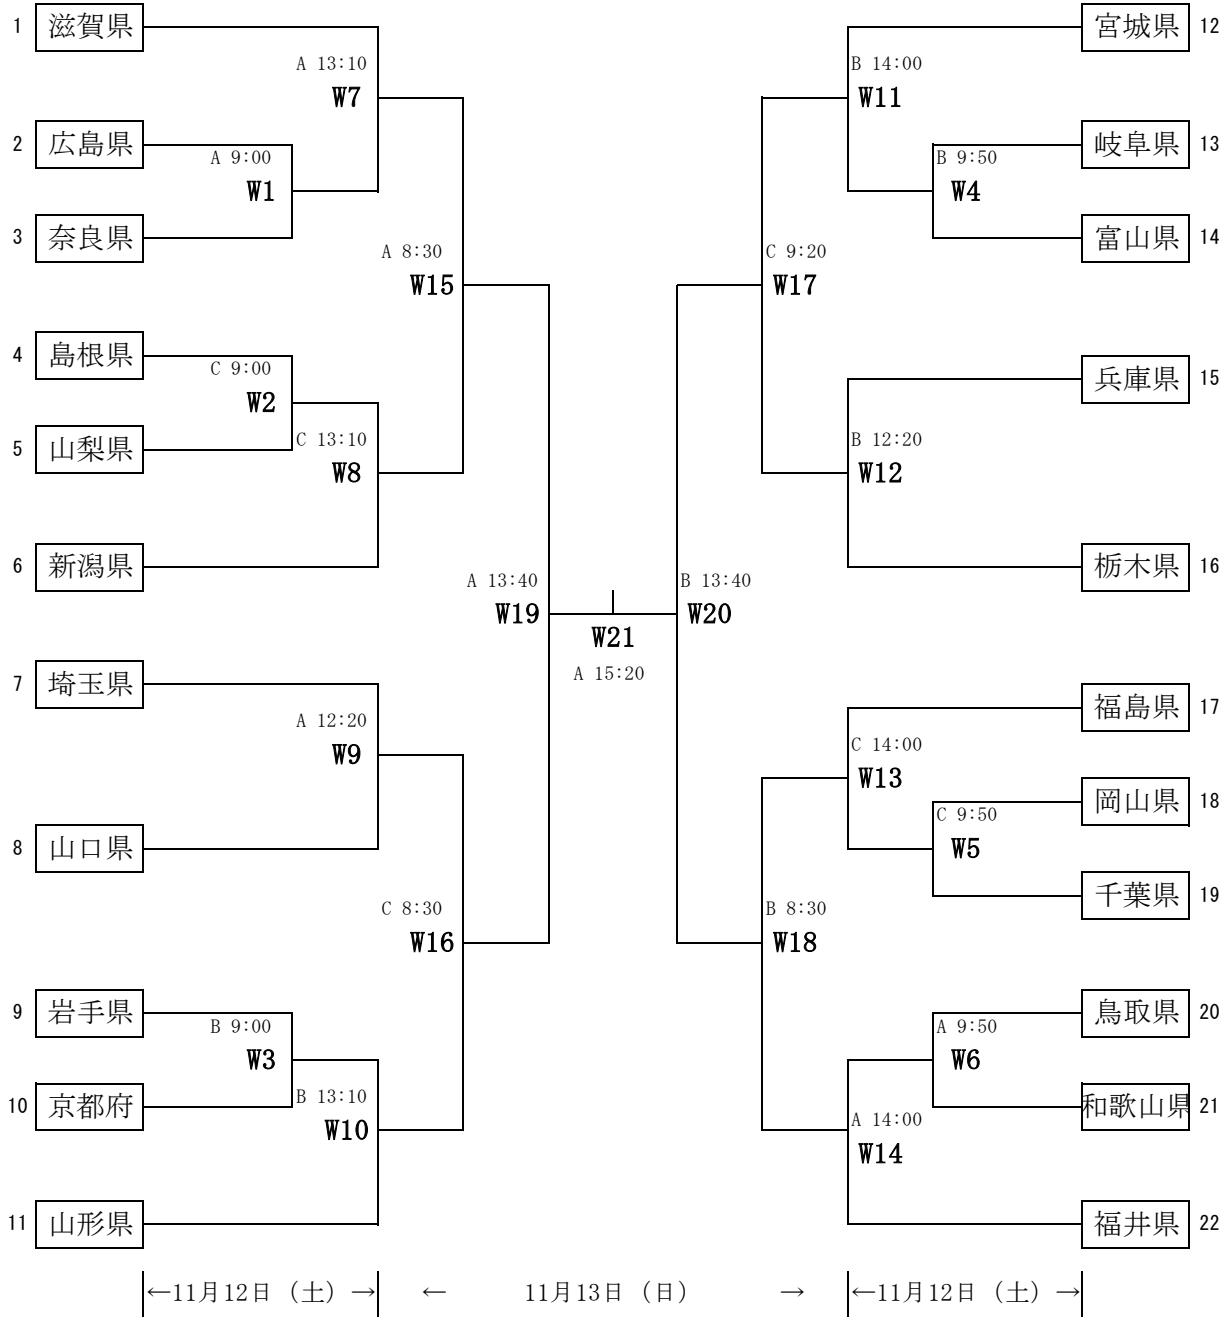

# 第23回全日本中学生都道府県対抗11人制ホッケー選手権大会

期日：令和4年11月12日（土）～13日（日） 会場：越前町営朝日総合運動場・福井県立ホッケー場

## 【女子の部 組合せ】