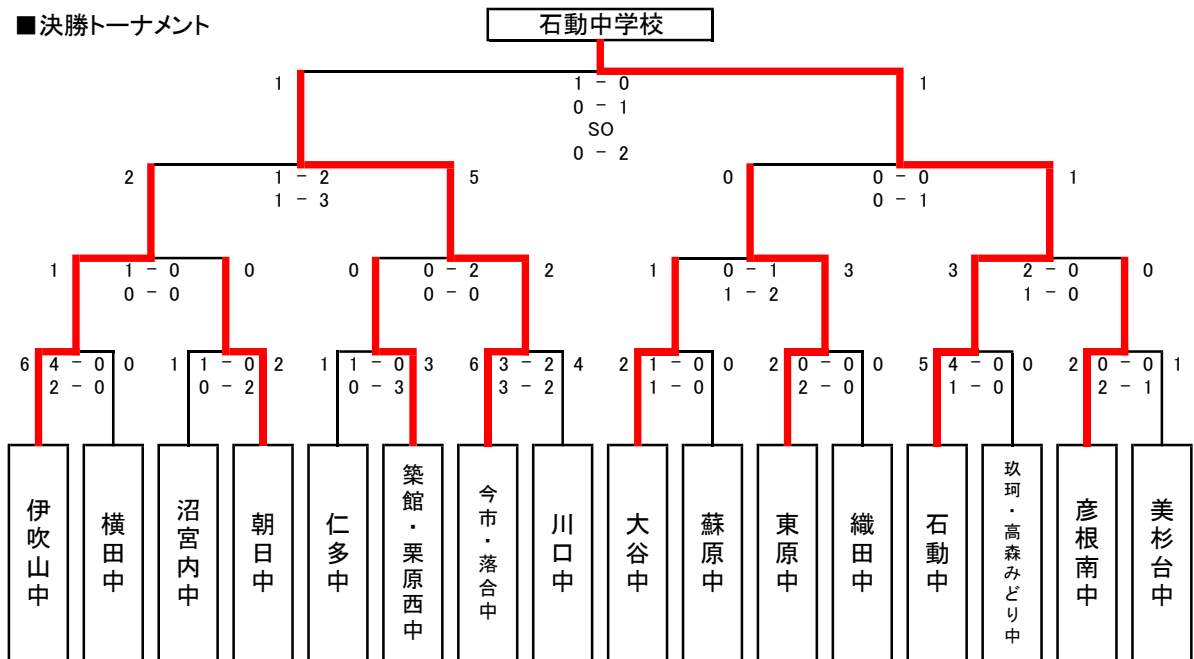

第52回全日本中学生ホッケー選手権大会 組み合わせ表

【 男子の部 】

■決勝トーナメント

■予選リーグ

A組	B組	C組	D組	E組	F組	G組	H組
① 伊万里・啓成中	1 白根巨摩中	1 小国中	1 沼宮内中	1 瀬戸中	1 津沢中	1 織田中	① 中央中
2 東原中	② 川口・一方井中	2 仁多中	2 東海南中	② 栗原西中	2 八頭中	2 山形合同	2 篠山・丹南中
3 郡山西中	3 岐阜合同	③ 朝日中	③ 横田中	3 瑞穂中	③ 埼玉合同	③ 伊吹山中	③ 香川合同

【 女子の部 】

■決勝トーナメント

■予選リーグ

a組	b組	c組	d組	e組	f組	g組	h組
1 美杉台中	1 愛媛合同	1 吉備中	① 蘇原中	① 川口中	1 玖珂・高森みどり中	1 このえ緑陽中	1 山形合同
② 小国中	2 彦根南中	2 大谷中	2 仁多中	2 八頭中	2 東原中	② 横田中	② 今市・落合中
3 伊吹山中	③ 織田中	③ 築館・栗原西中	3 白根御勅使中	3 石動中	③ 瑞穂中	3 沼宮内中	3 朝日中