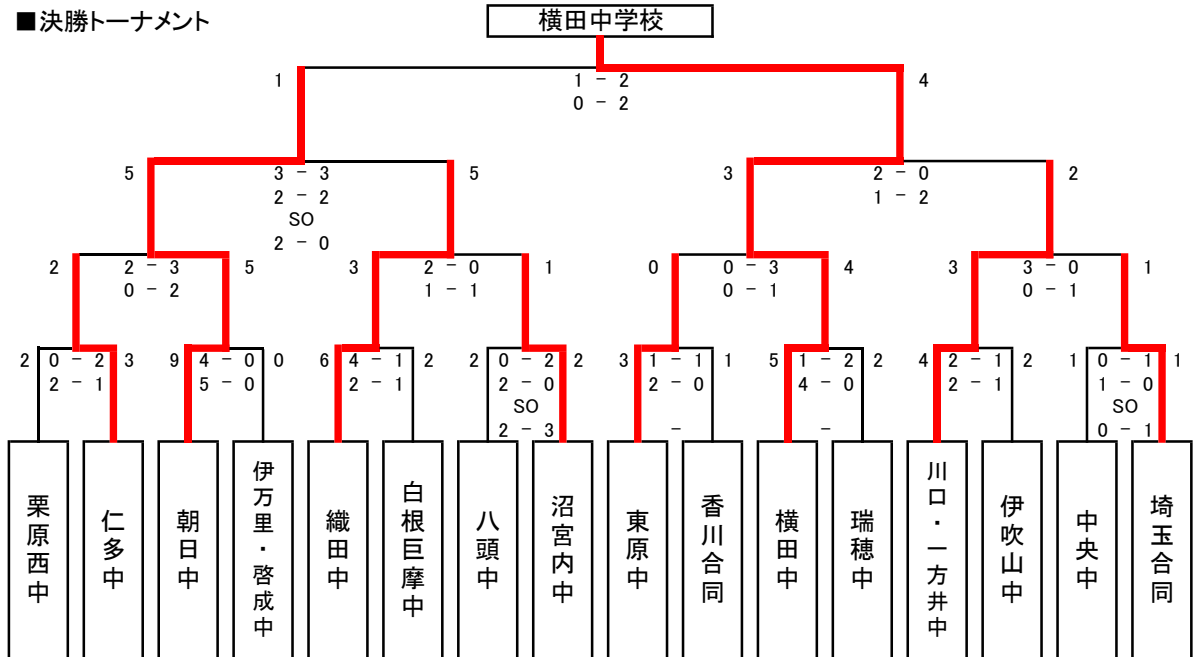

第52回全日本中学生ホッケー選手権大会 組み合わせ表

【 男子の部 】

■決勝トーナメント

■予選リーグ

A組	B組	C組	D組	E組	F組	G組	H組
① 伊万里・啓成中	1 白根巨摩中	1 小国中	1 沼宮内中	1 瀬戸中	1 津沢中	1 織田中	① 中央中
2 東原中	② 川口・一方井中	2 仁多中	2 東海南中	② 栗原西中	2 八頭中	2 山形合同	2 篠山・丹南中
3 郡山西中	3 岐阜合同	③ 朝日中	③ 横田中	3 瑞穂中	③ 埼玉合同	③ 伊吹山中	③ 香川合同

【 女子の部 】

■決勝トーナメント

■予選リーグ

a組	b組	c組	d組	e組	f組	g組	h組
1 美杉台中	1 愛媛合同	1 吉備中	① 蘇原中	① 川口中	1 玖珂・高森みどり中	1 このえ緑陽中	1 山形合同
② 小国中	2 彦根南中	2 大谷中	2 仁多中	2 八頭中	2 東原中	② 横田中	② 今市・落合中
3 伊吹山中	③ 織田中	③ 築館・栗原西中	3 白根御勅使中	3 石動中	③ 瑞穂中	3 沼宮内中	3 朝日中