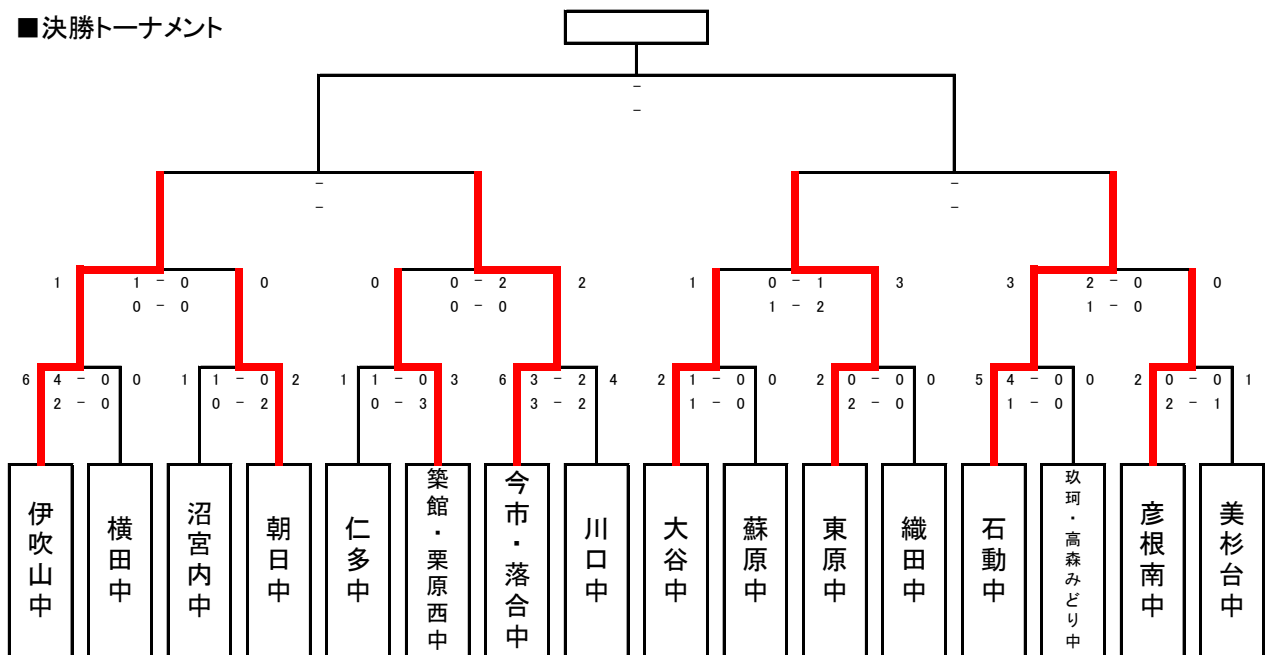

第52回全日本中学生ホッケー選手権大会 組み合わせ表

【 男子の部 】

■決勝トーナメント

■予選リーグ

A組	B組	C組	D組	E組	F組	G組	H組
① 伊万里・啓成中	1 白根巨摩中	1 小国中	1 沼宮内中	1 瀬戸中	1 津沢中	1 横田中	① 中央中
2 東原中	② 川口・一方井中	2 仁多中	2 東海南中	② 栗原西中	2 八頭中	2 山形合同	2 篠山・丹南中
3 郡山西中	3 岐阜合同	③ 朝日中	③ 横田中	3 瑞穂中	③ 埼玉合同	③ 伊吹山中	③ 香川合同

【 女子の部 】

■決勝トーナメント

■予選リーグ

a組	b組	c組	d組	e組	f組	g組	h組
1 美杉台中	1 愛媛合同	1 吉備中	① 蘇原中	① 川口中	1 玖珂・高森みどり中	1 このえ緑陽中	1 山形合同
② 小国中	2 彦根南中	2 大谷中	2 仁多中	2 八頭中	2 東原中	② 横田中	② 今市・落合中
3 伊吹山中	③ 織田中	③ 築館・栗原西中	3 白根御勅使中	3 石動中	③ 瑞穂中	3 沼宮内中	3 朝日中