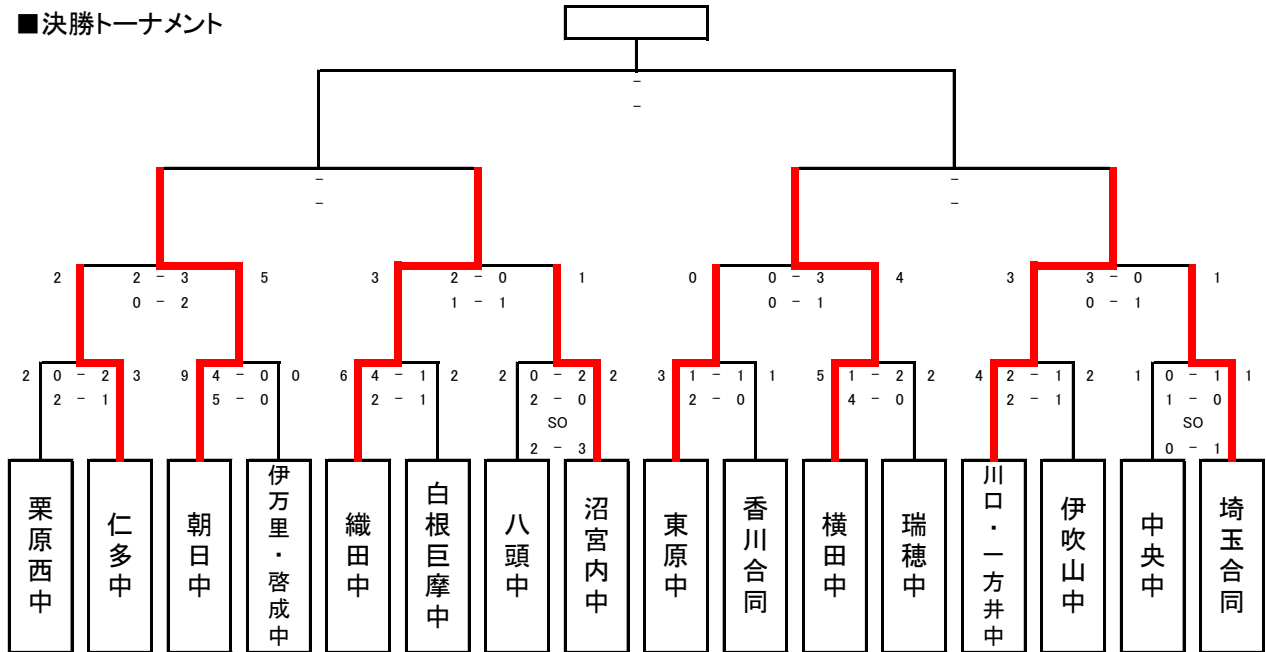

第52回全日本中学生ホッケー選手権大会 組み合わせ表

【 男子の部 】

■決勝トーナメント

■予選リーグ

A組	B組	C組	D組	E組	F組	G組	H組
① 伊万里・啓成中	1 白根巨摩中	1 小国中	1 沼宮内中	1 瀬戸中	1 津沢中	1 横田中	① 中央中
2 東原中	② 川口・一方井中	2 仁多中	2 東海南中	② 栗原西中	2 八頭中	2 山形合同	2 篠山・丹南中
3 郡山西中	3 岐阜合同	③ 朝日中	③ 横田中	3 瑞穂中	③ 埼玉合同	③ 伊吹山中	③ 香川合同

【 女子の部 】

■決勝トーナメント

■予選リーグ

a組	b組	c組	d組	e組	f組	g組	h組
1 美杉台中	1 愛媛合同	1 吉備中	① 蘇原中	① 川口中	1 玖珂・高森みどり中	1 このえ緑陽中	1 山形合同
② 小国中	2 彦根南中	2 大谷中	2 仁多中	2 八頭中	2 東原中	② 横田中	② 今市・落合中
3 伊吹山中	③ 織田中	③ 築館・栗原西中	3 白根御勅使中	3 石動中	③ 瑞穂中	3 沼宮内中	3 朝日中