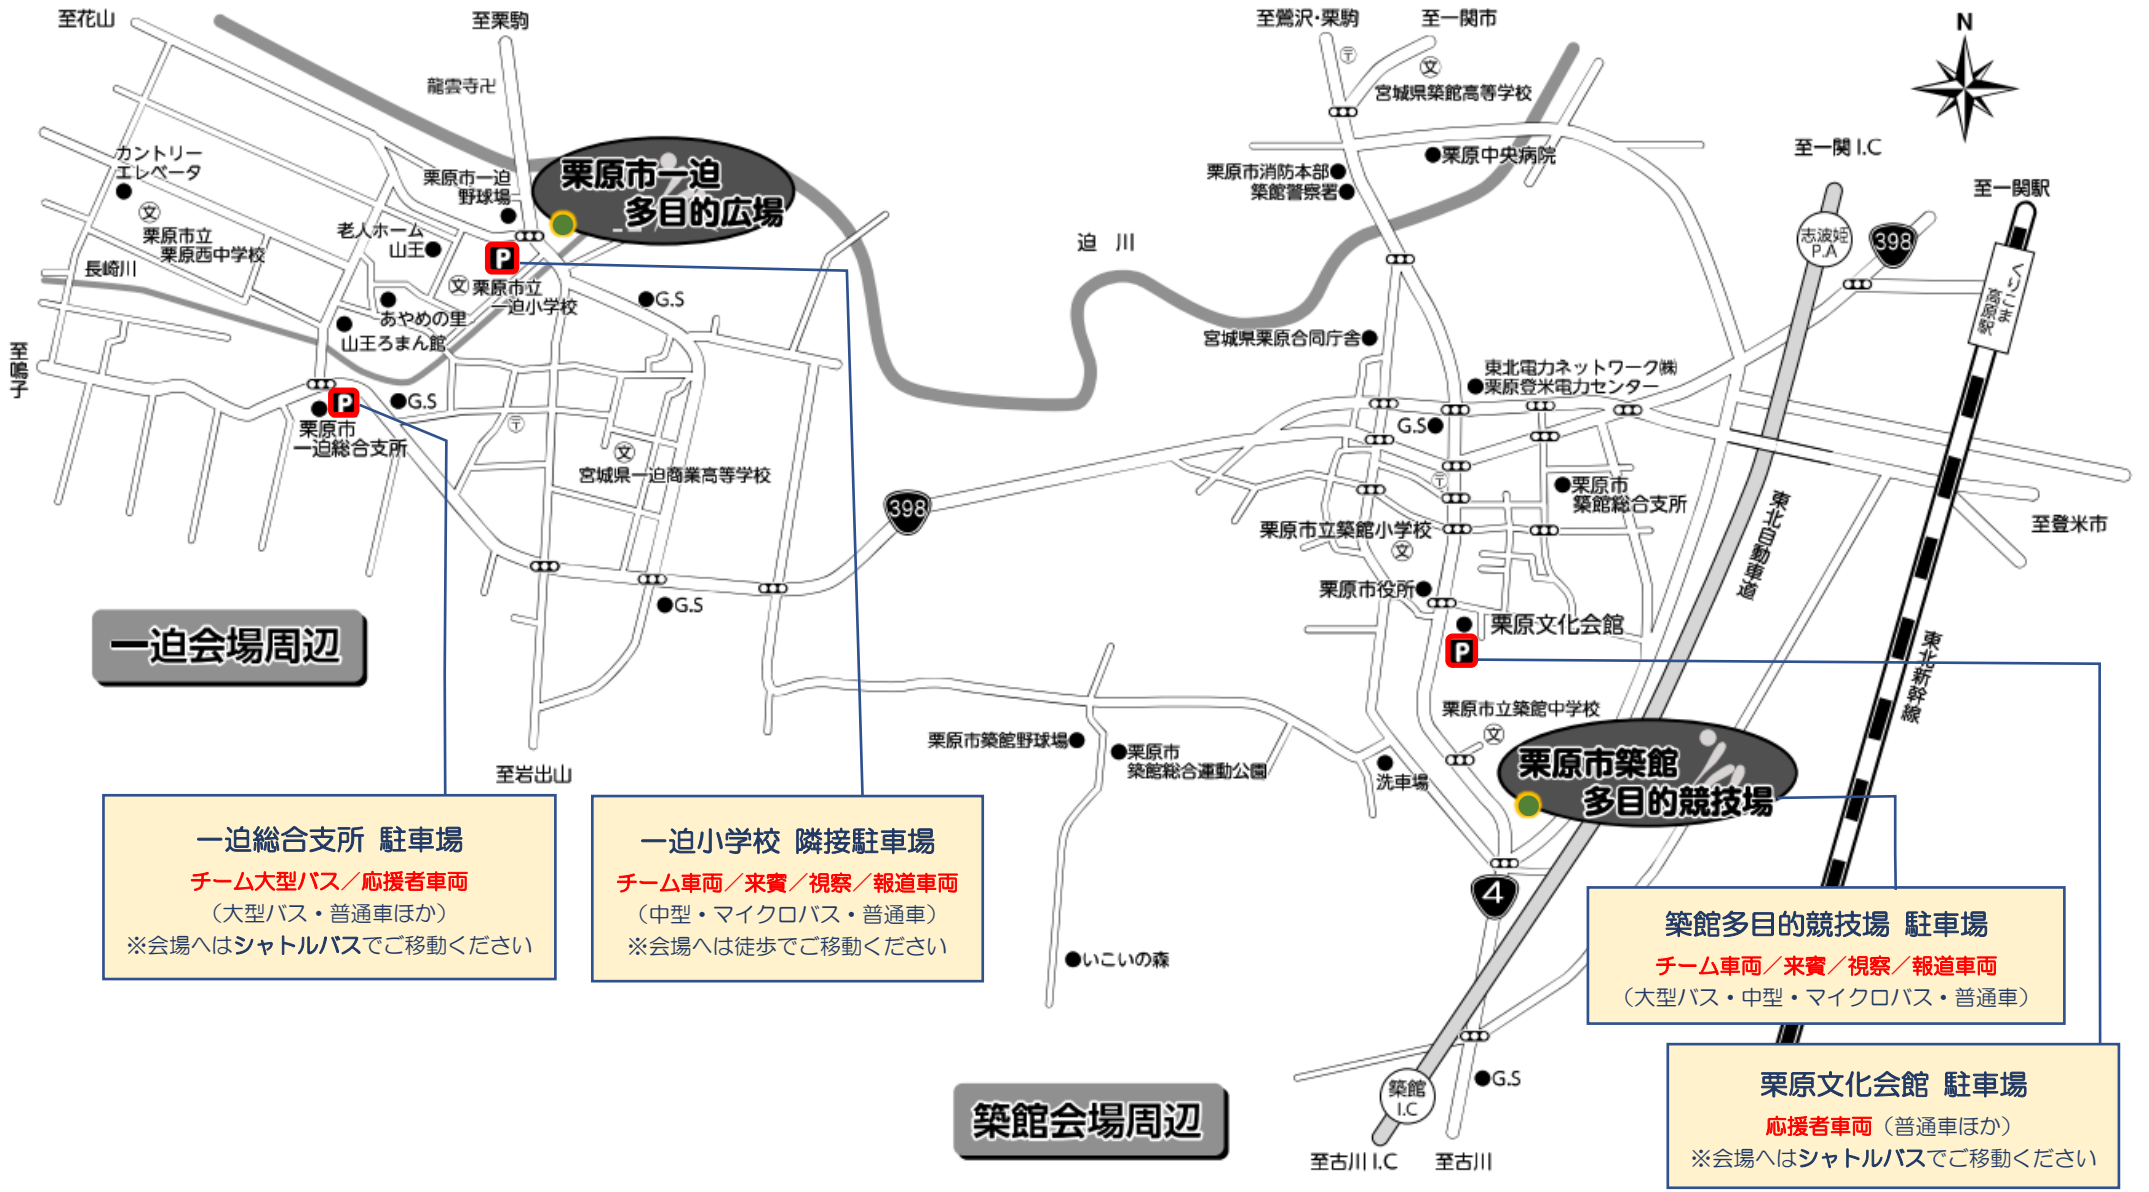

会場周辺案内図

一迫会場周辺

一迫総合支所 駐車場
 チーム大型バス／応援者車両
 (大型バス・普通車ほか)
 ※会場へはシャトルバスでご移動ください

一迫小学校 隣接駐車場
 チーム車両／来賓／視察／報道車両
 (中型・マイクロバス・普通車)
 ※会場へは徒歩でご移動ください

築館会場周辺

築館多目的競技場 駐車場
 チーム車両／来賓／視察／報道車両
 (大型バス・中型・マイクロバス・普通車)

栗原文化会館 駐車場
 応援者車両 (普通車ほか)
 ※会場へはシャトルバスでご移動ください