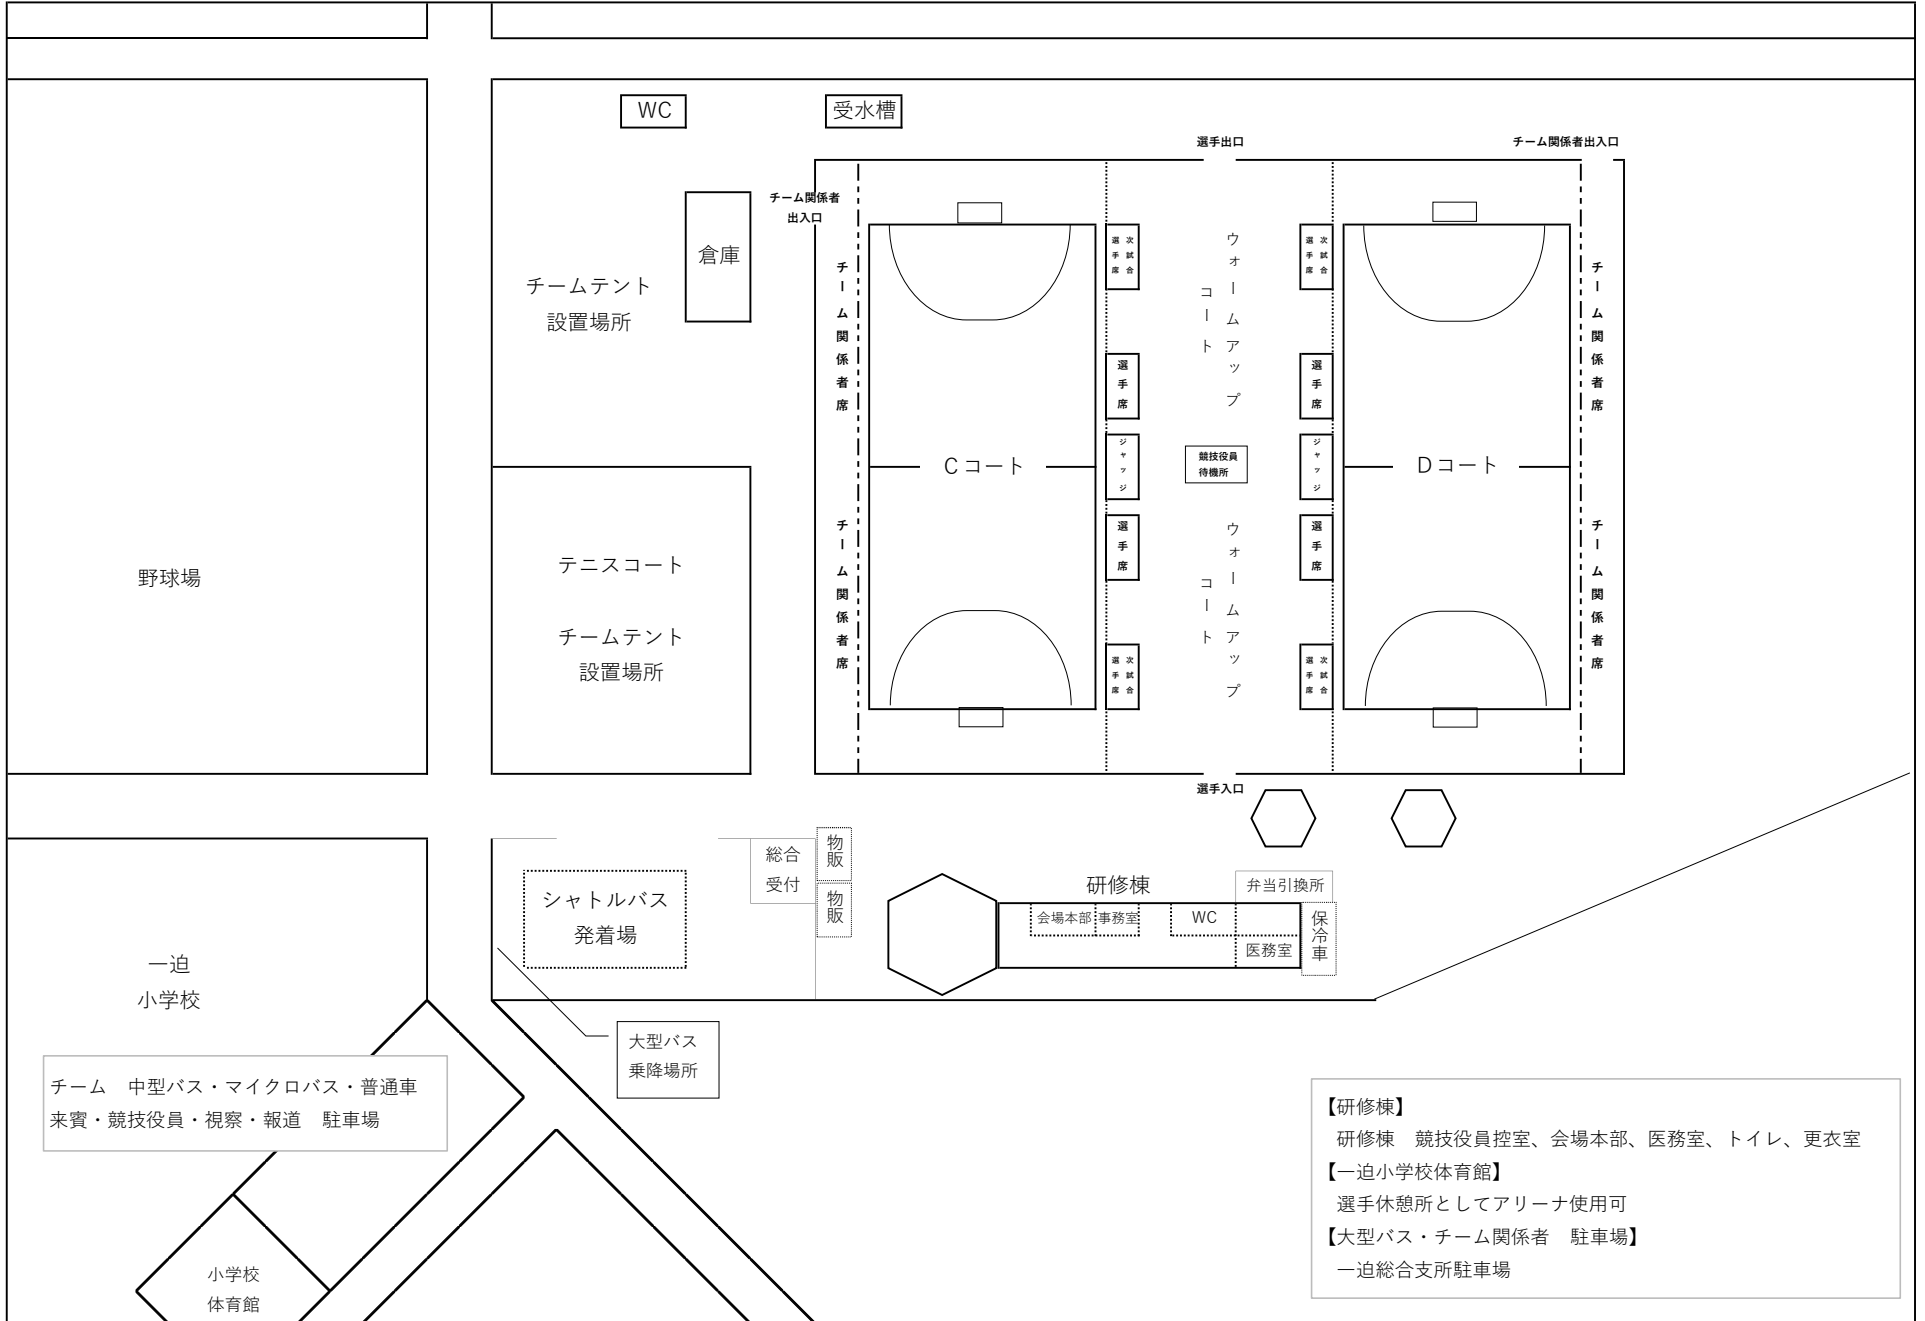

一迫多目的広場会場会場図

**【研修棟】**  
 研修棟 競技役員控室、会場本部、医務室、トイレ、更衣室  
**【一迫小学校体育館】**  
 選手休憩所としてアリーナ使用可  
**【大型バス・チーム関係者 駐車場】**  
 一迫総合支所駐車場