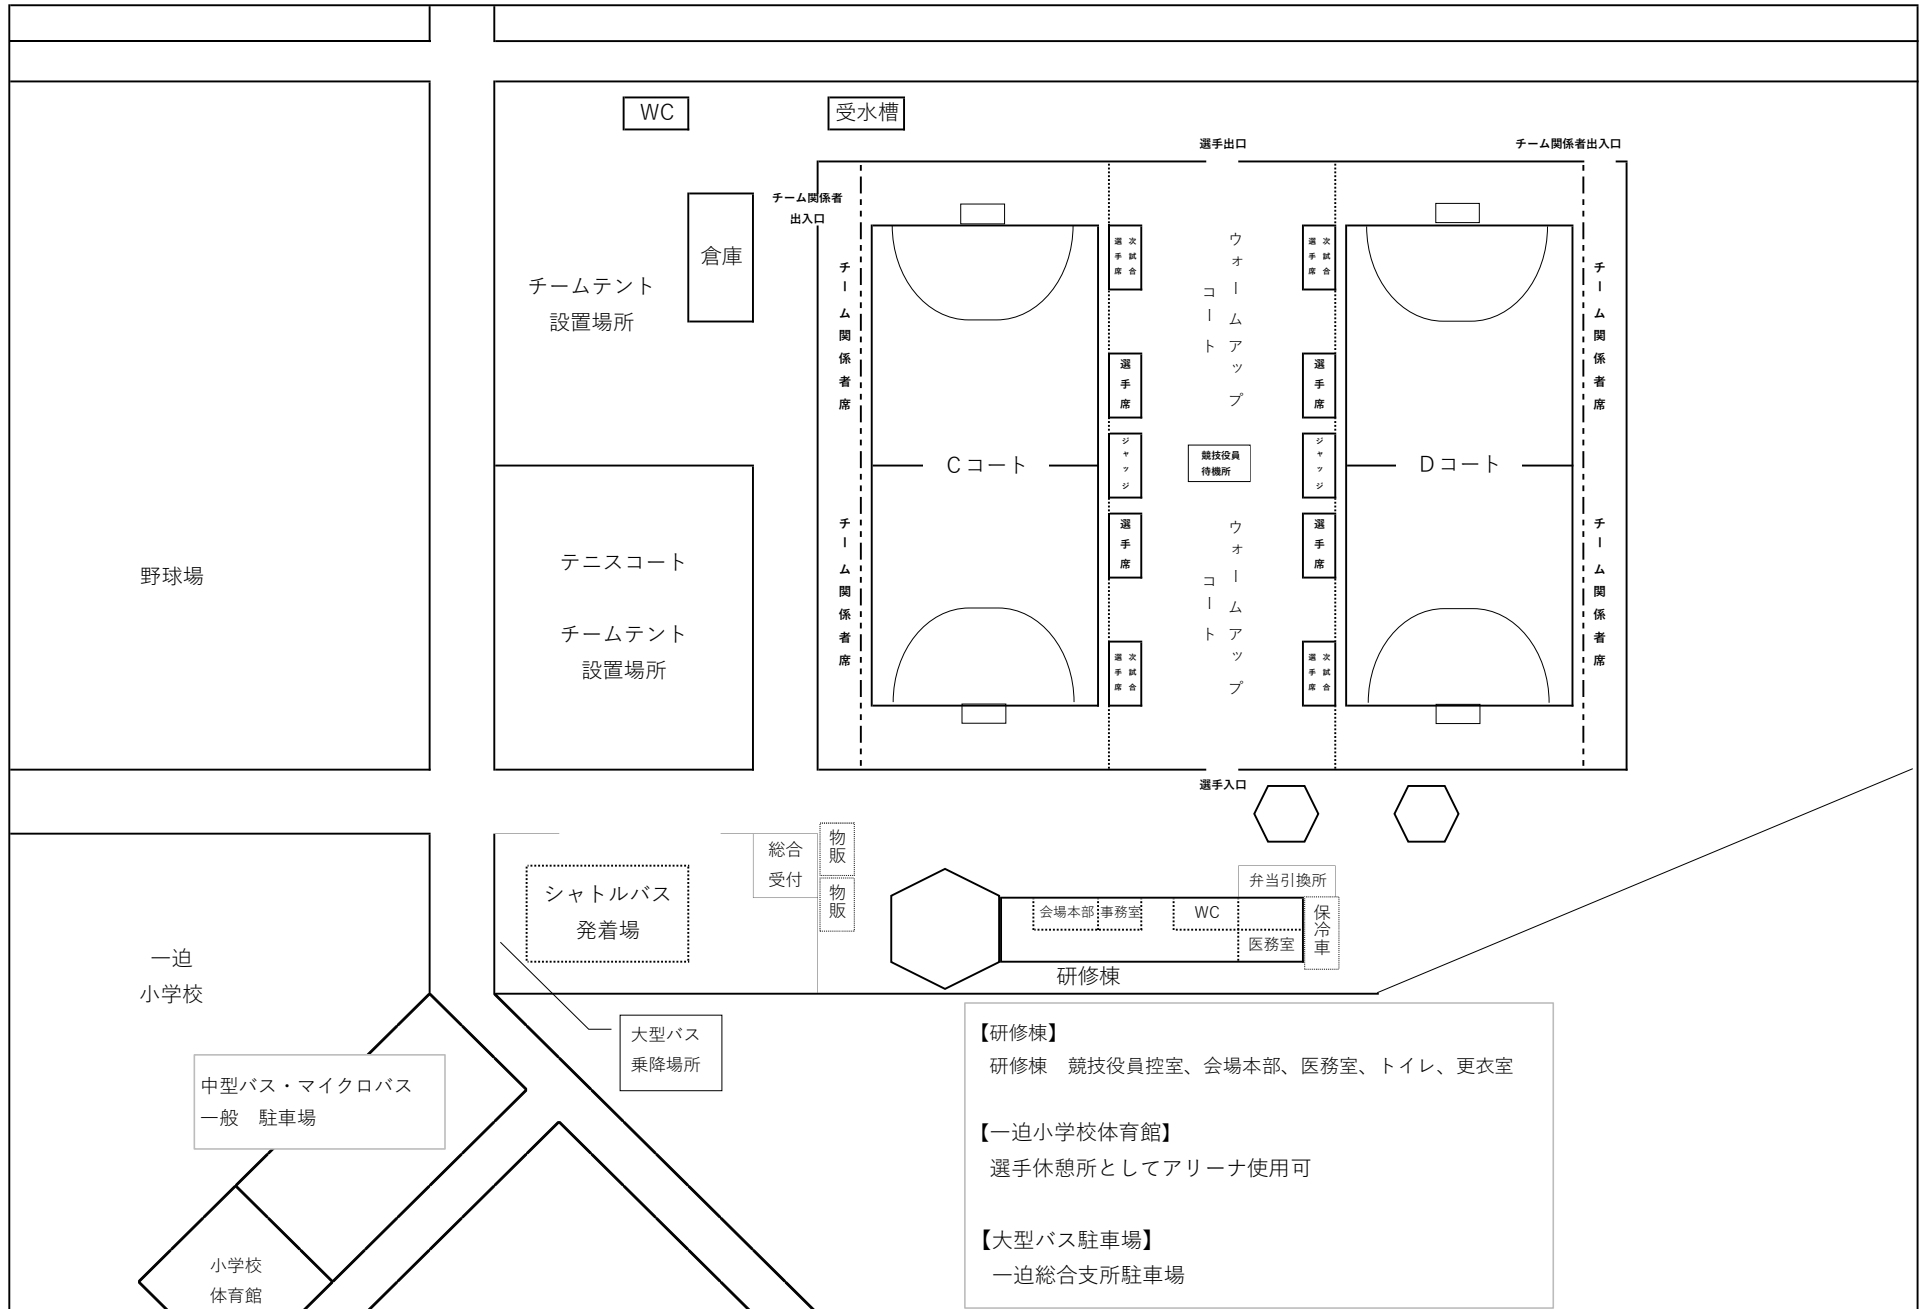

一迫多目的広場会場図

【研修棟】
 研修棟 競技役員控室、会場本部、医務室、トイレ、更衣室

【一迫小学校体育館】
 選手休憩所としてアリーナ使用可

【大型バス駐車場】
 一迫総合支所駐車場