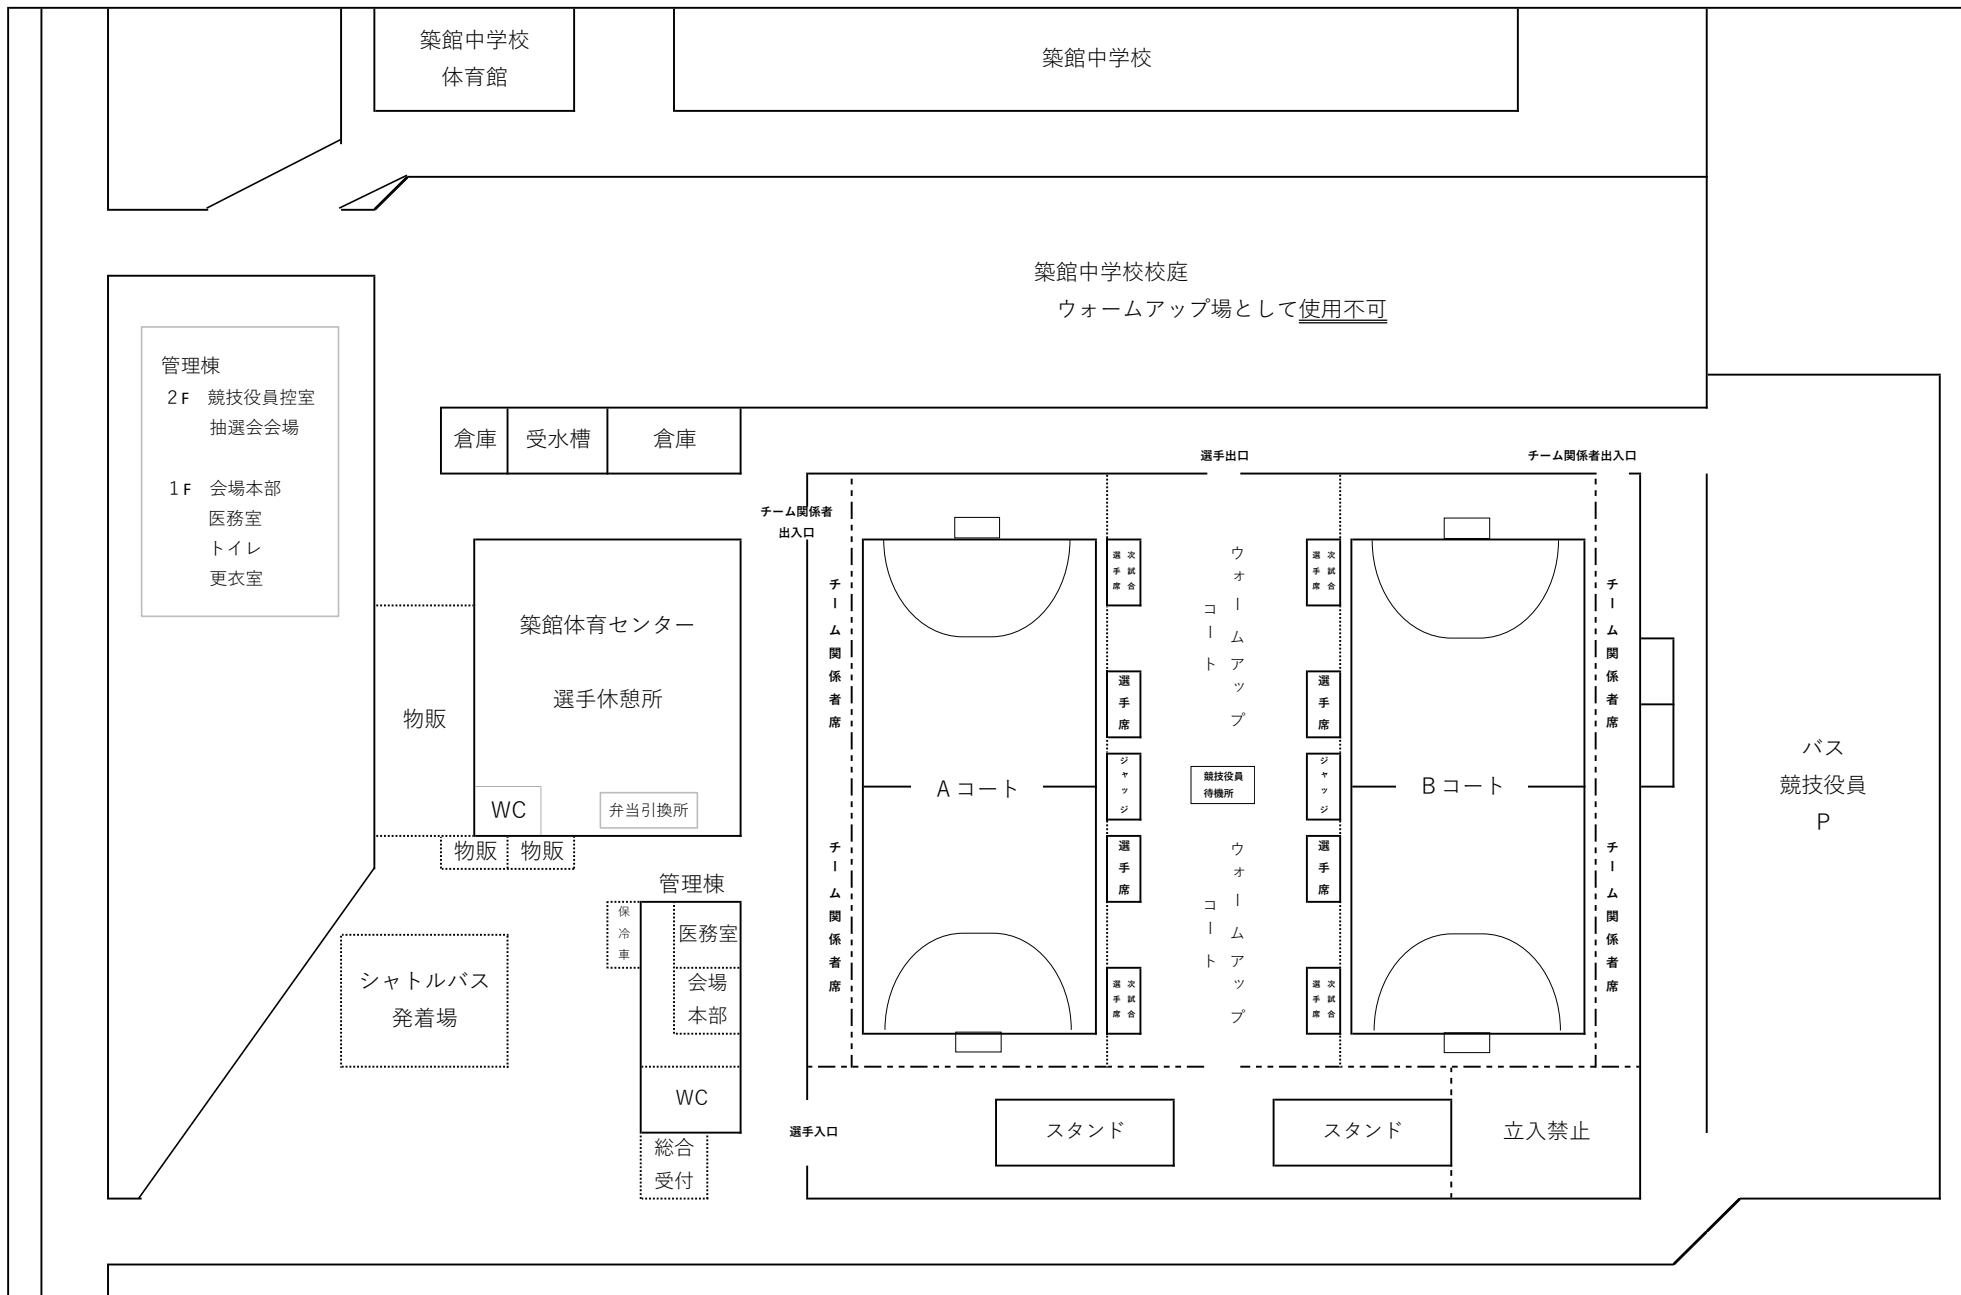

築館多目的競技場 会場図

築館中学校
体育館

築館中学校

築館中学校校庭
ウォームアップ場として使用不可

管理棟
2F 競技役員控室
抽選会会場
1F 会場本部
医務室
トイレ
更衣室

倉庫 受水槽 倉庫

築館体育センター
選手休憩所
物販
WC
弁当引換所

シャトルバス
発着場

管理棟
医務室
会場本部
WC
総合受付

チーム関係者
出入口
チーム関係者席
チーム関係者席
選手入口

選手出口
選手席
シャッジ
選手席
ウオームアップコート
競技役員待機所
ウオームアップコート
選手席
次試合
選手席
次試合

選手出口
選手席
シャッジ
選手席
ウオームアップコート
選手席
次試合
選手席
次試合
チーム関係者出入口
チーム関係者席
チーム関係者席
立入禁止

スタンド

スタンド

バス
競技役員
P