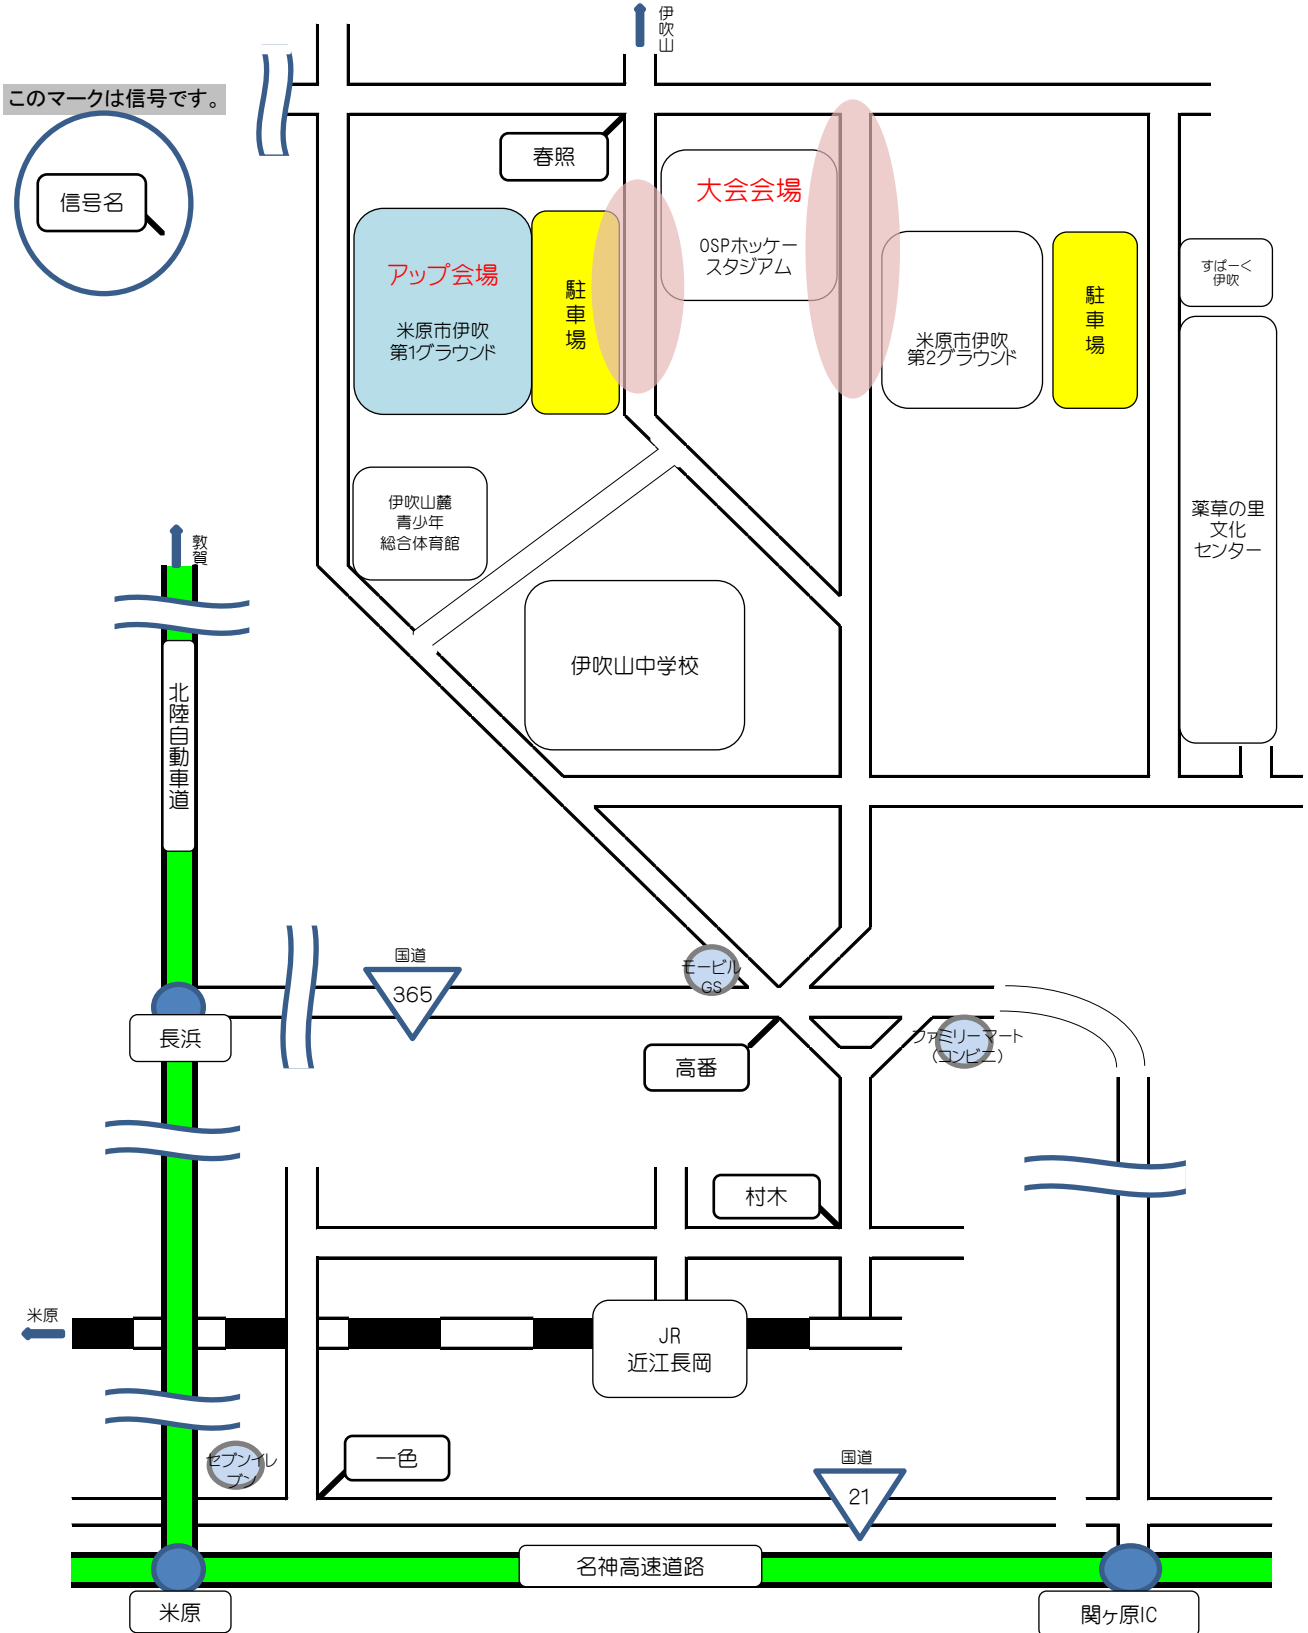

会場付近広域図

【注意事項】

- ・  は駐車禁止です。バス・自動車は所定の駐車場(第2G上・草の里)に駐車して下さい。
- ・ アイドリングはしないで下さい。
- ・ 応援にこられる保護者の方にもお伝えください。

【交通機関】

- 高速道路 ... 長浜IC、米原IC、関ヶ原ICより約11km
- 最寄りのJR駅 ... 近江長岡駅(会場まで約5km)
- 最寄りの新幹線駅 ... 米原駅(会場まで約11km)