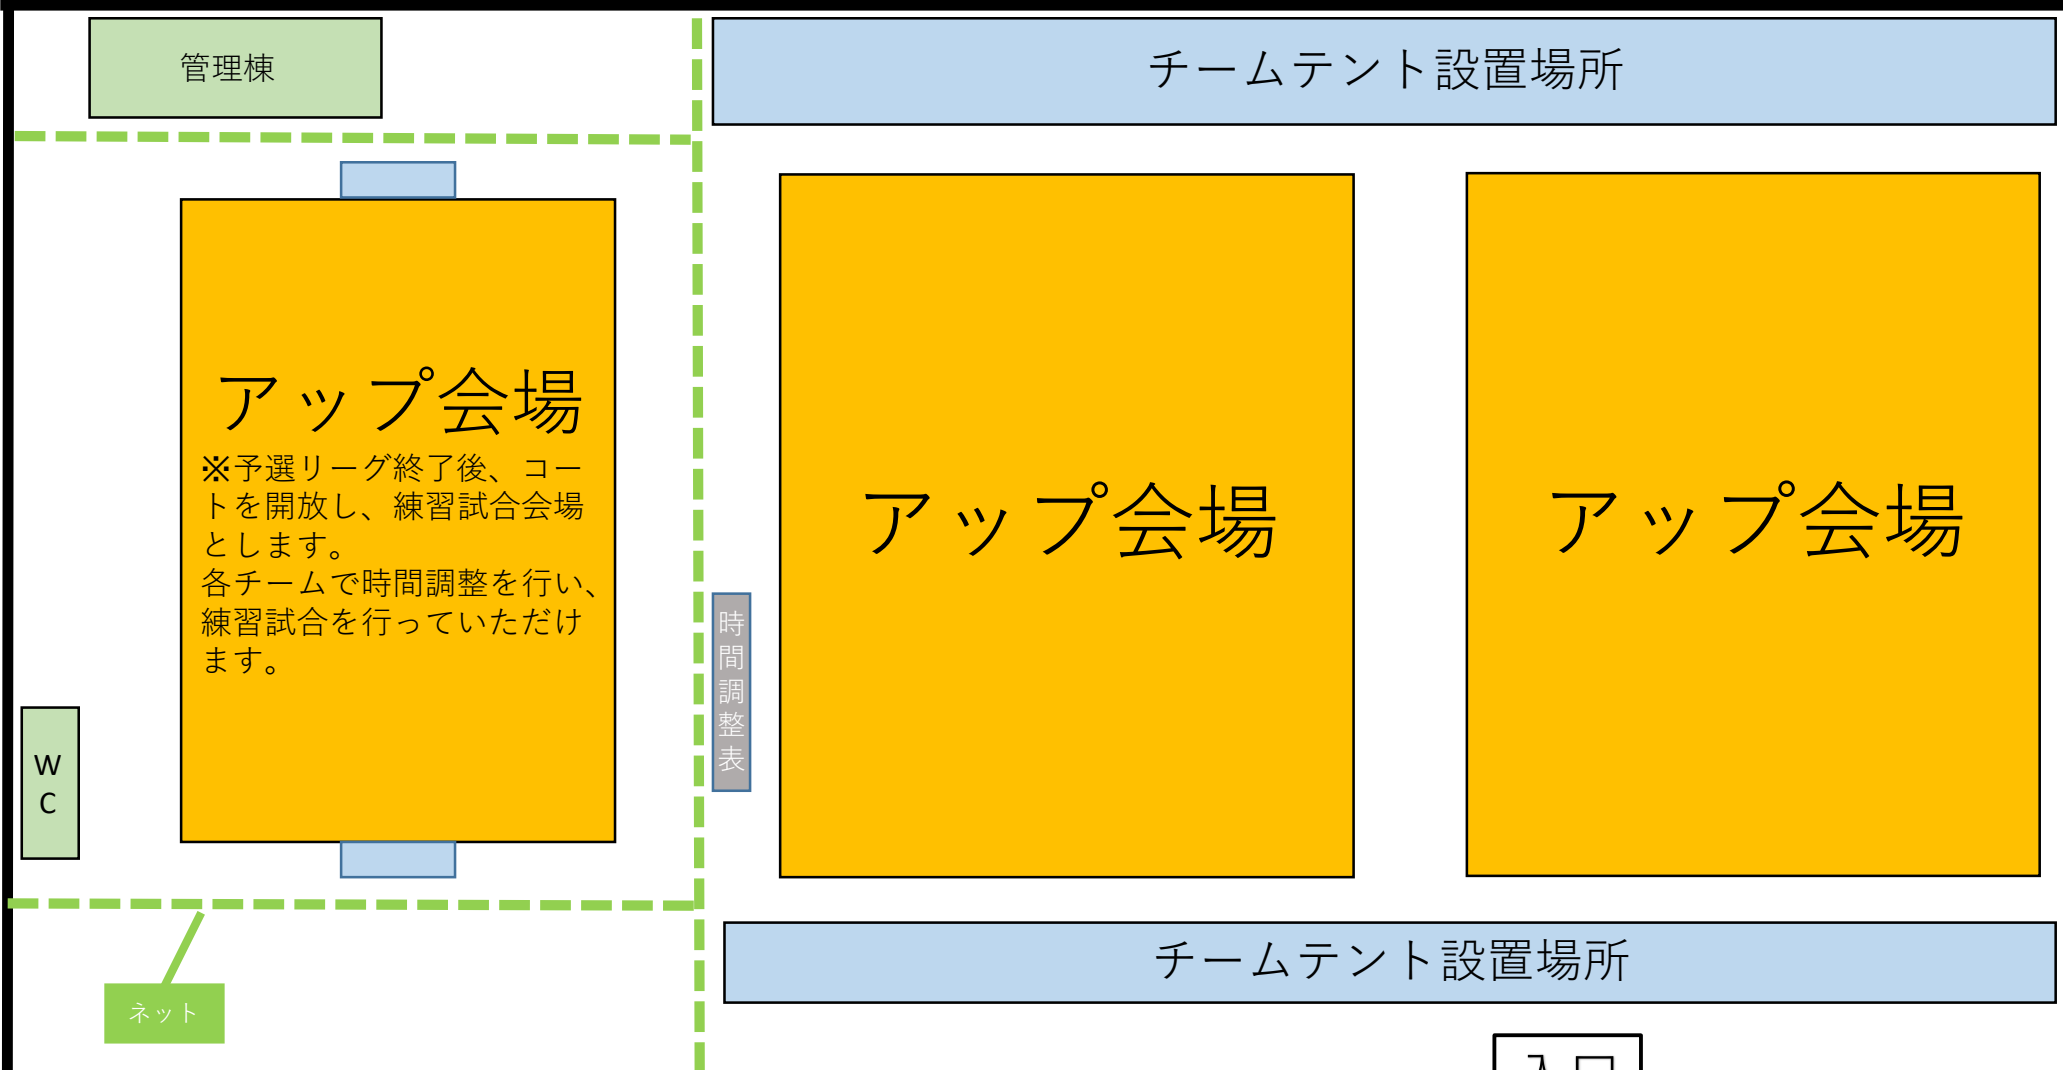

# OSPホッケースタジアム（試合会場）

# 第1グラウンド（アップ会場・チームテント設置会場）

駐車場

入口