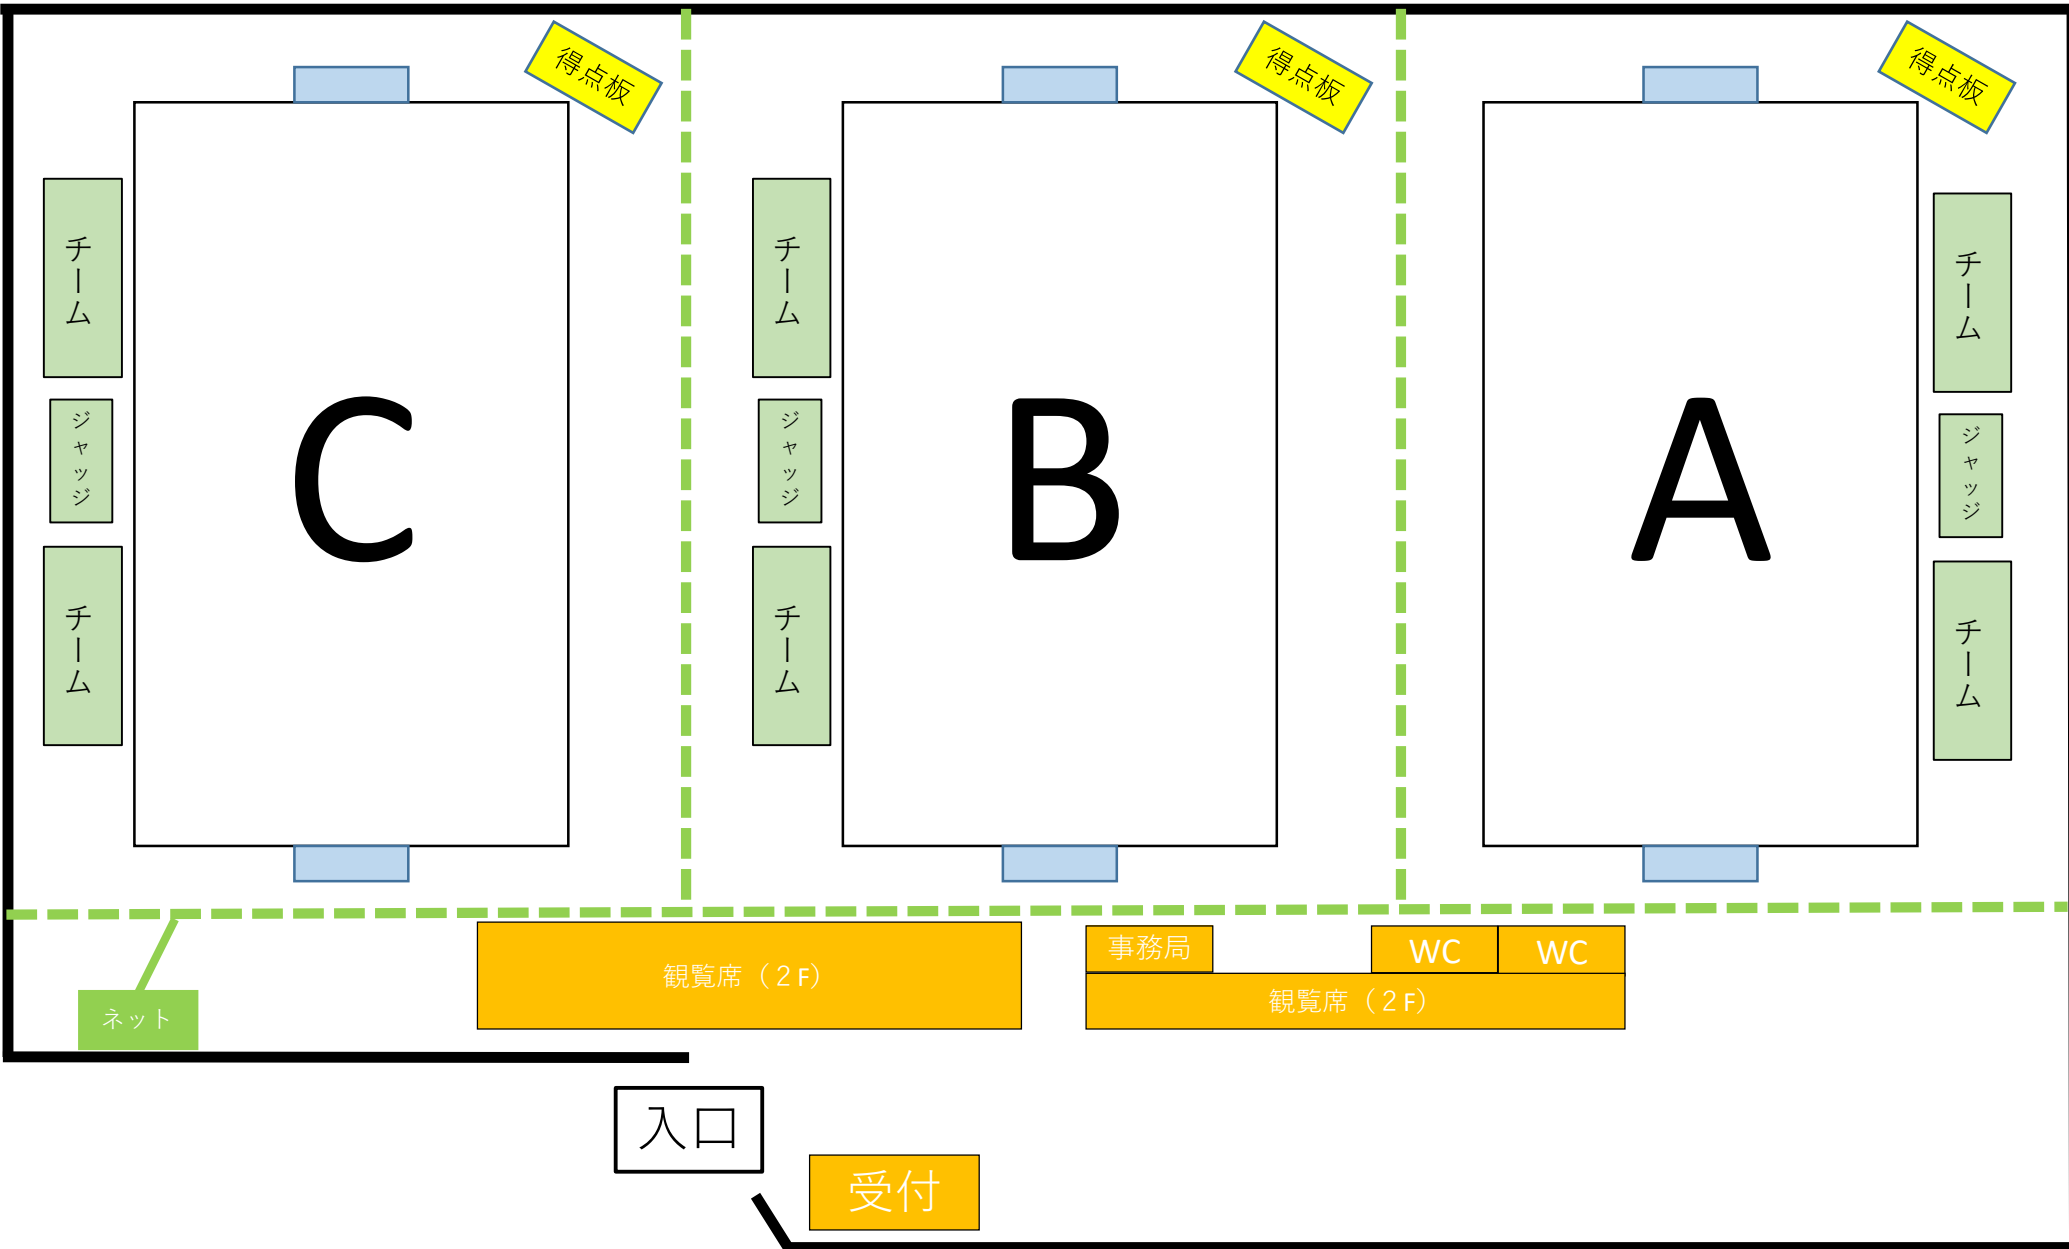

# OSPホッケースタジアム（試合会場）

# 第1グラウンド（アップ会場・チームテント設置会場）

駐車場

入口