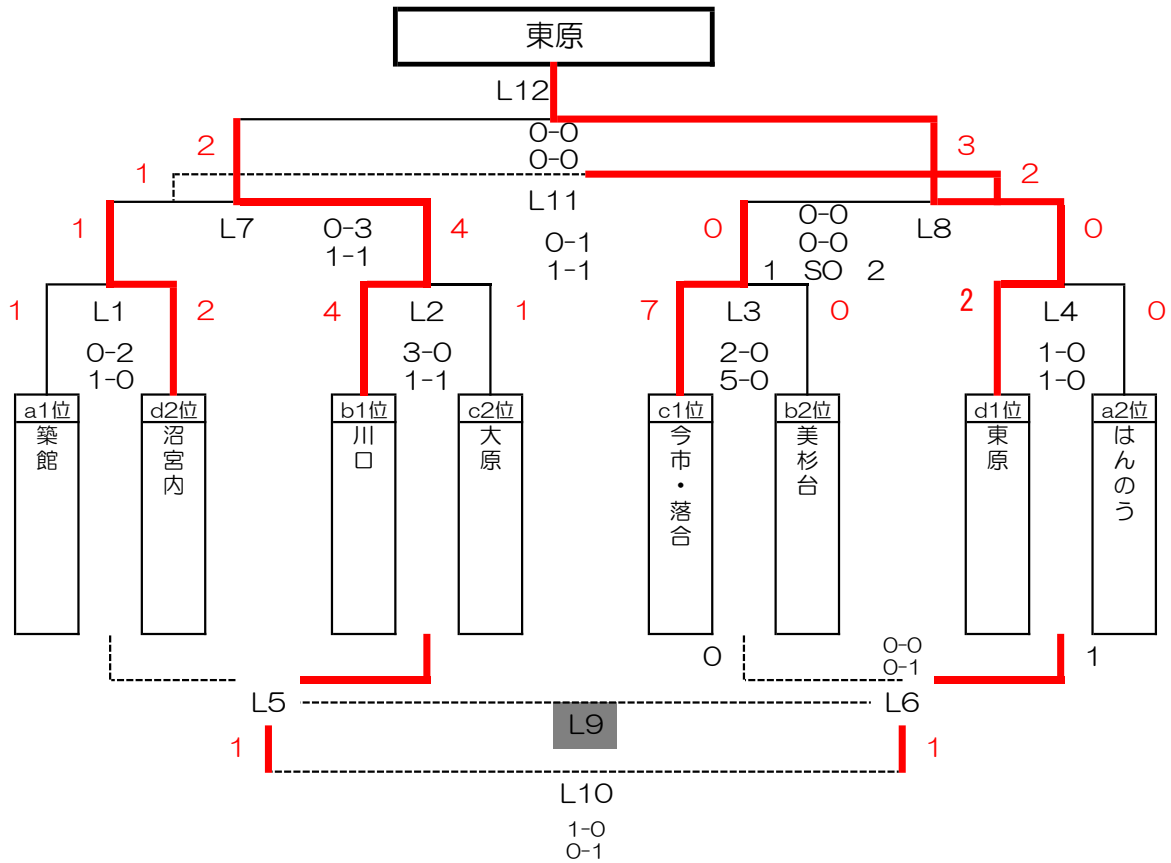

組 合 せ 表

【女子決勝トーナメント】

予選リーグ

aブロック	bブロック	cブロック	dブロック
築館	川口	一方井	沼宮内
福島ホッケークラブ	東海南	今市・落合	東原
みなかみ	美杉台	大原	白根巨摩
飯能ジュニア	白根御勅使		