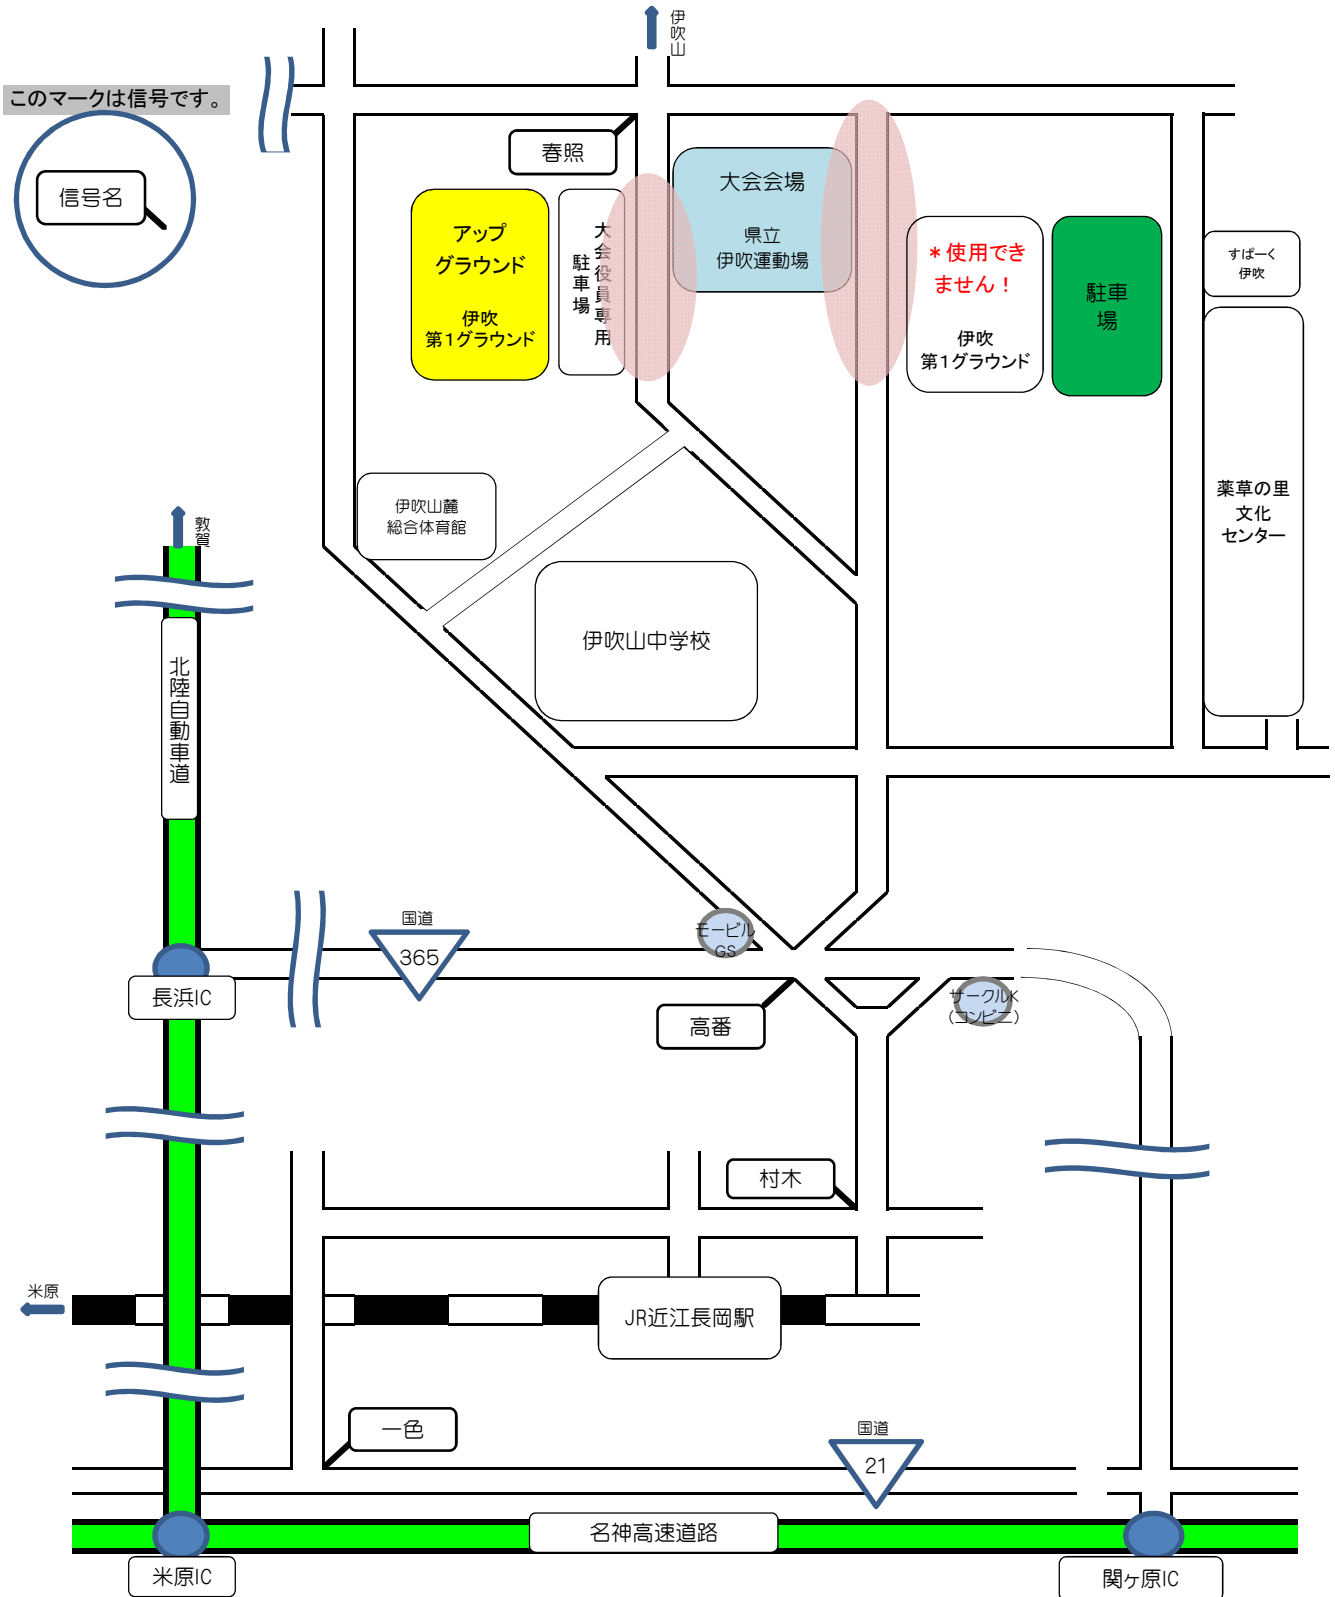

会場付近広域図

【注意事項】

- ・  は駐車禁止です。バス・自動車は所定の駐車場(第2G上・薬草の里)に駐車してください。
- ・ アイドリングはしないでください。
- ・ 応援にこられる保護者の方にもお伝えください。

【交通機関】

- 高速道路 ... 長浜IC、米原IC、関ヶ原ICより約11km
- 最寄りのJR駅 ... 近江長岡駅(会場まで約5km)
- 最寄りの新幹線駅 ... 米原駅(会場まで約11km)