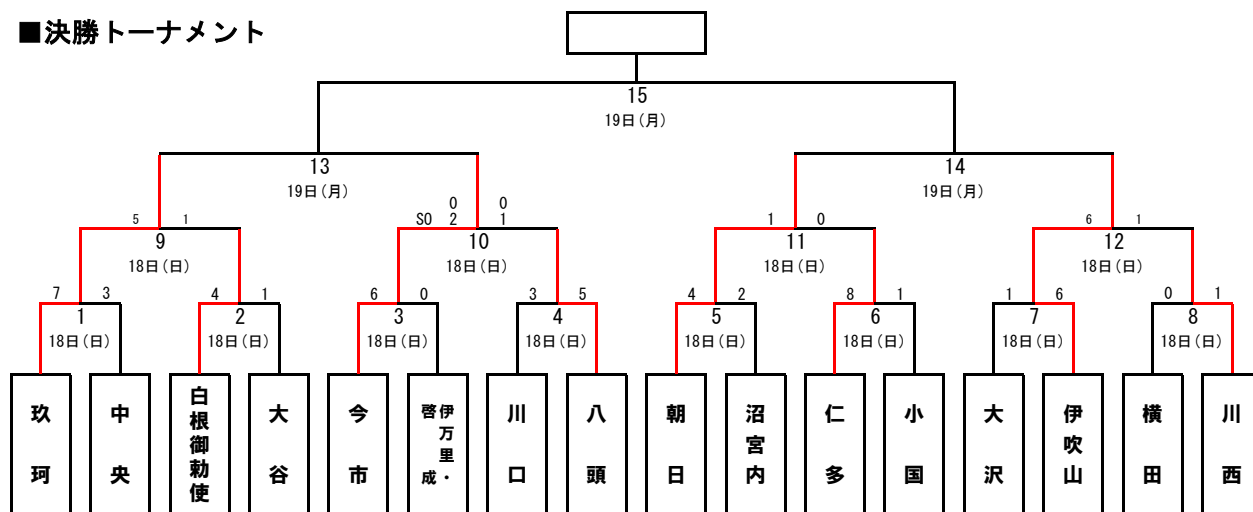

第49回全日本中学生ホッケー選手権大会 組合せ表

【 男子の部 】

■決勝トーナメント

■予選リーグ

A組	B組	C組	D組	E組	F組	G組	H組
1 今市	① 朝日	① 白根御勅使	1 仁多	1 大沢	1 小国	1 津沢	1 沼宮内
② 伊吹山	2 蒲生野	2 畝傍	② 綾南・国分寺・宇多津	2 篠山・丹南	2 大原	2 八頭	② 彦根南
3 稲羽・那加	3 川西	3 大谷	③ 中央	③ 伊万里・啓成	③ 横田	③ 川口	3 玖珂

【 女子の部 】

■決勝トーナメント

■予選リーグ

a組	b組	c組	d組	e組	f組	g組	h組
1 大谷	① 横田	1 築館	① 綾南・協和・国分寺	1 八頭	1 織田	① 石動	1 稲羽
② 蘇原	2 瑞穂	② 立命館	2 沼宮内	2 美杉台	② 小国	2 清水	2 朝日
3 東原・落合	③ 今市・大沢・豊岡	3 玖珂	3 郡山西	③ 栗原西	3 大原	3 篠山・丹南	③ 伊吹山・虎姫