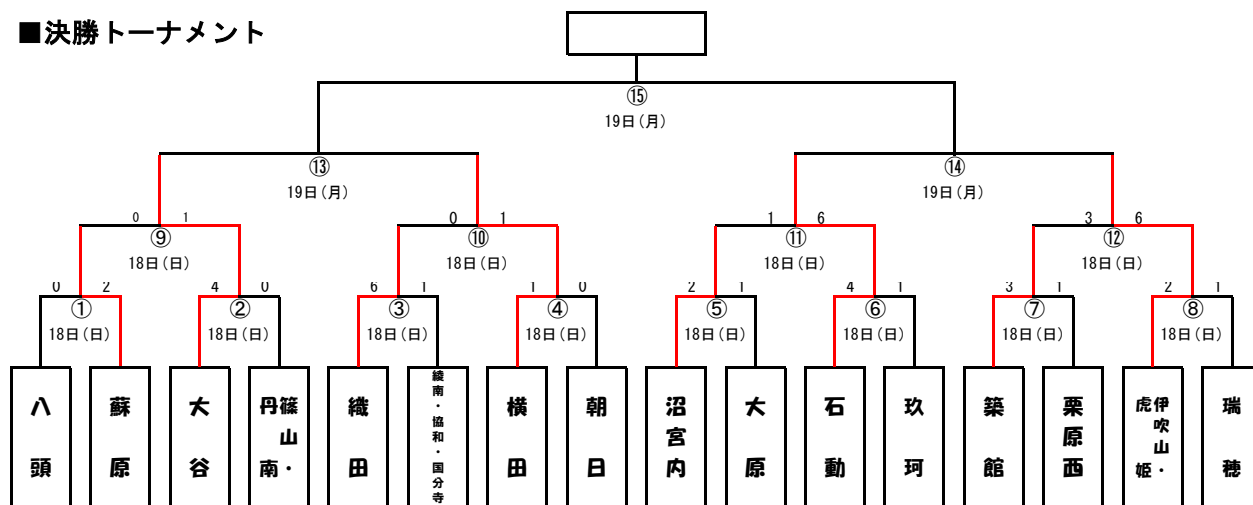

第49回全日本中学生ホッケー選手権大会 組合せ表

【 男子の部 】

■決勝トーナメント

■予選リーグ

A組	B組	C組	D組	E組	F組	G組	H組
1 今市	① 朝日	① 白根御勅使	1 仁多	1 大沢	1 小国	1 津沢	1 沼宮内
② 伊吹山	2 蒲生野	2 畝傍	② 綾南・国分寺・宇多津	2 篠山・丹南	2 大原	2 八頭	② 彦根南
3 稲羽・那加	3 川西	3 大谷	③ 中央	③ 伊万里・啓成	③ 横田	③ 川口	3 玖珂

【 女子の部 】

■決勝トーナメント

■予選リーグ

a組	b組	c組	d組	e組	f組	g組	h組
1 大谷	① 横田	1 築館	① 綾南・協和・国分寺	1 八頭	1 織田	① 石動	1 稲羽
② 蘇原	2 瑞穂	② 立命館	2 沼宮内	2 美杉台	② 小国	2 清水	2 朝日
3 東原・落合	③ 今市・大沢・豊岡	3 玖珂	3 郡山西	③ 栗原西	3 大原	3 篠山・丹南	③ 伊吹山・虎姫