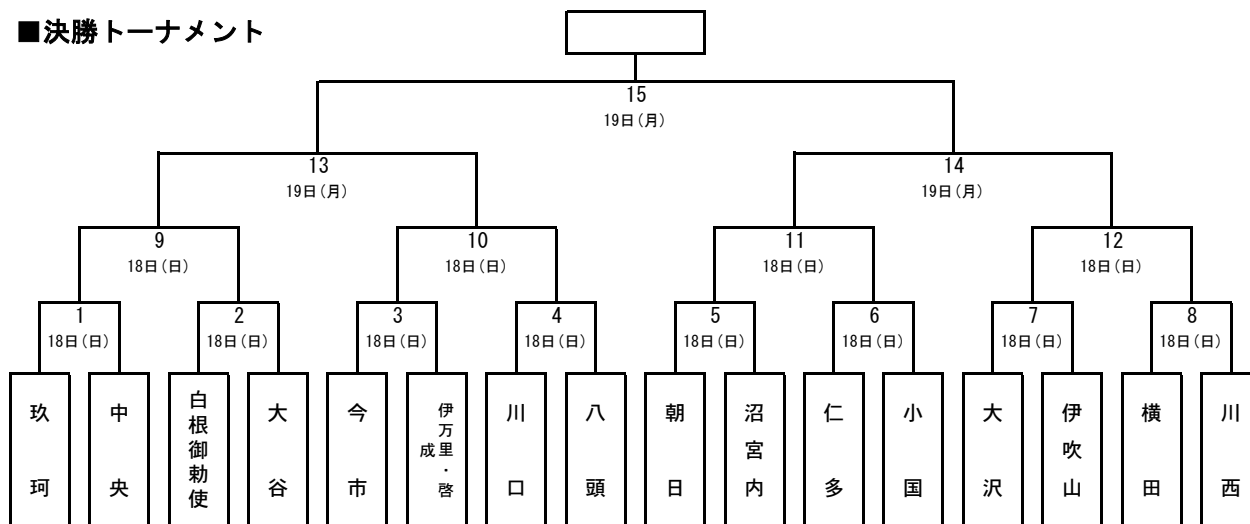

# 第49回全日本中学生ホッケー選手権大会 組合せ表

## 【 男子の部 】

### ■決勝トーナメント