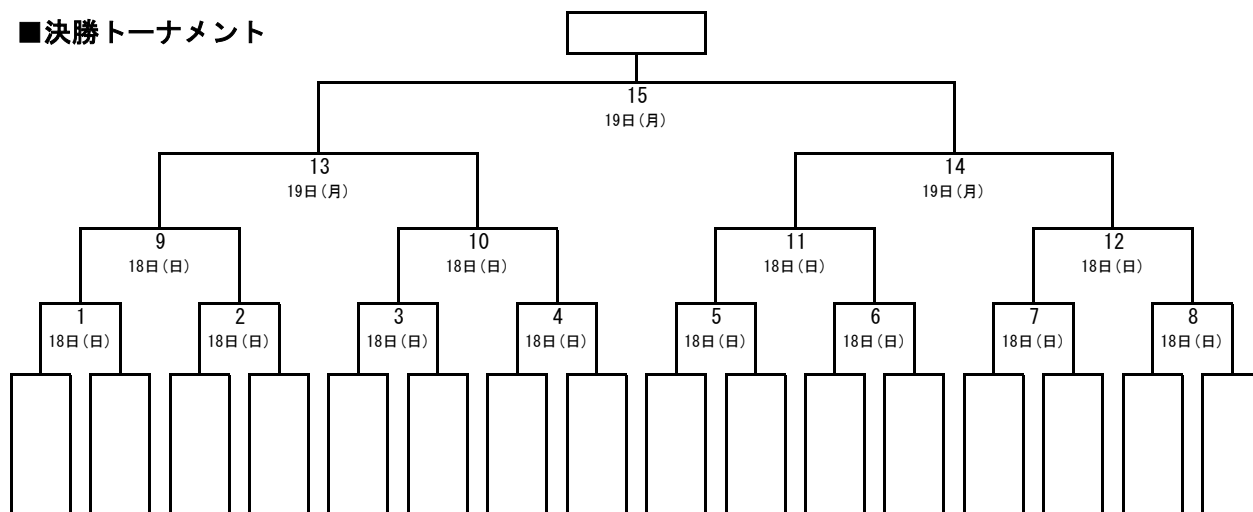

第49回全日本中学生ホッケー選手権大会 組合せ表

【 男子の部 】

■決勝トーナメント

■予選リーグ

A組	B組	C組	D組	E組	F組	G組	H組
1 今市	① 朝日	① 白根御勅使	1 仁多	1 大沢	1 小国	1 津沢	1 沼宮内
② 伊吹山	2 蒲生野	2 畝傍	② 綾南・国分寺 ・宇多津	2 篠山・丹南	2 大原	2 八頭	② 彦根南
3 稲羽・那加	3 川西	3 大谷	③ 中央	③ 伊万里・啓成	③ 横田	③ 川口	3 玖珂

【 女子の部 】

■決勝トーナメント

■予選リーグ

a組	b組	c組	d組	e組	f組	g組	h組
1 大谷	① 横田	1 築館	① 綾南・協和 ・国分寺	1 八頭	1 織田	① 石動	1 稲羽
② 蘇原	2 瑞穂	② 立命館	2 沼宮内	2 美杉台	② 小国	2 清水	2 朝日
3 東原・落合	③ 今市・大沢 ・豊岡	3 玖珂	3 郡山西	③ 栗原西	3 大原	3 篠山・丹南	③ 伊吹山・虎姫