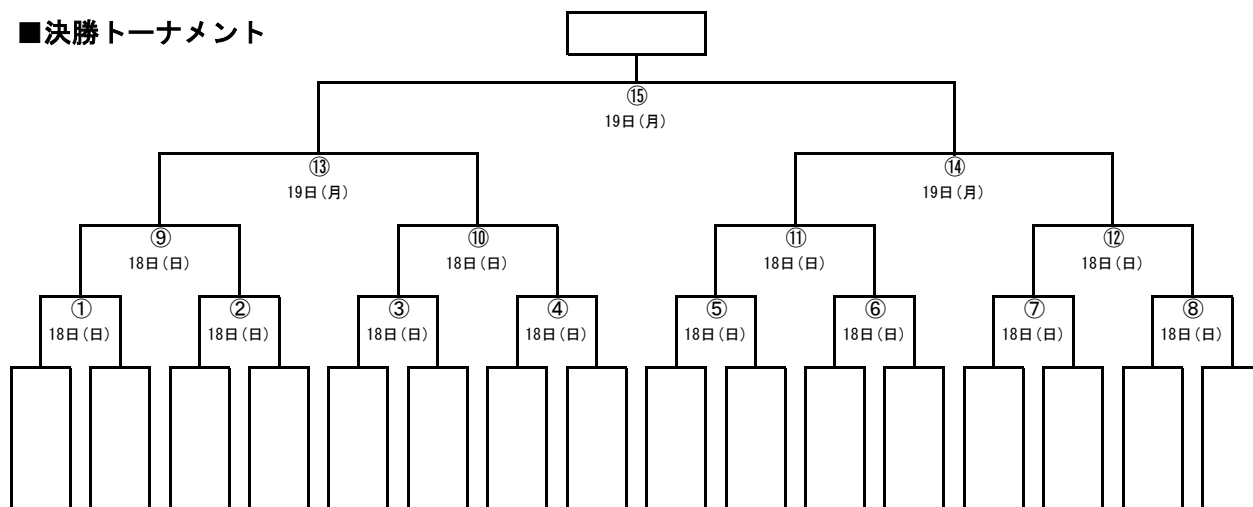

第49回全日本中学生ホッケー選手権大会 組合せ表

【 男子の部 】

■決勝トーナメント

■予選リーグ

A組	B組	C組	D組	E組	F組	G組	H組
1 今市	① 朝日	① 白根御勅使	1 仁多	1 大沢	1 小国	1 津沢	1 沼宮内
② 伊吹山	2 蒲生野	2 畝傍	② 綾南・国分寺 ・宇多津	2 篠山・丹南	2 大原	2 八頭	② 彦根南
3 稲羽・那加	3 川西	3 大谷	③ 中央	③ 伊万里・啓成	③ 横田	③ 川口	3 玖珂

【 女子の部 】

■決勝トーナメント

■予選リーグ

a組	b組	c組	d組	e組	f組	g組	h組
1 大谷	① 横田	1 築館	① 綾南・協和 ・国分寺	1 八頭	1 織田	① 石動	1 稲羽
② 蘇原	2 瑞穂	② 立命館	2 沼宮内	2 美杉台	② 小国	2 清水	2 朝日
3 東原・落合	③ 今市・大沢 ・豊岡	3 玖珂	3 郡山西	③ 栗原西	3 大原	3 篠山・丹南	③ 伊吹山・虎姫