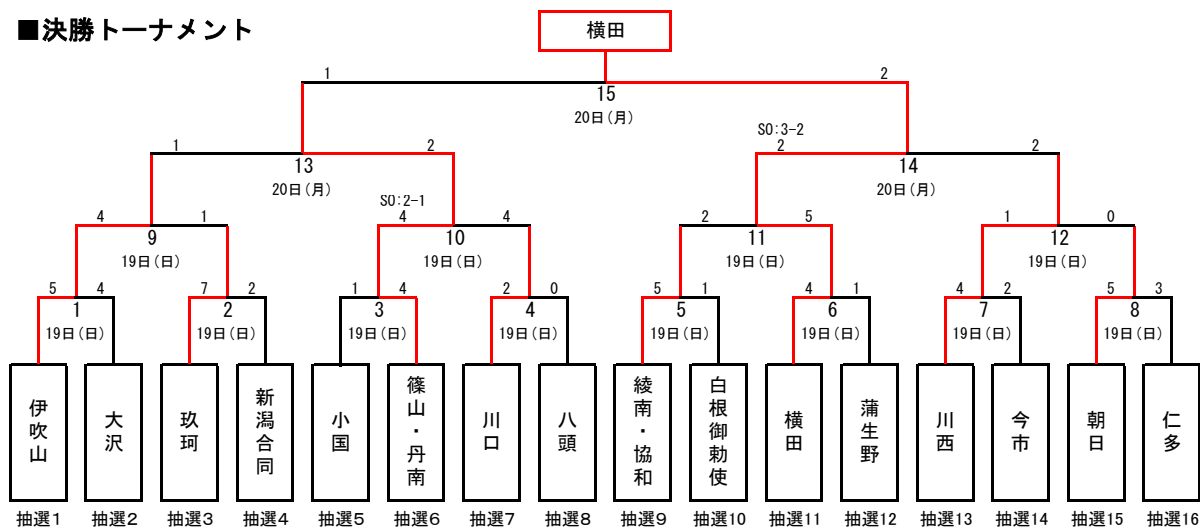

# 第48回全日本中学生ホッケー選手権大会 組合せ表

## 【 男子の部 】

### ■決勝トーナメント