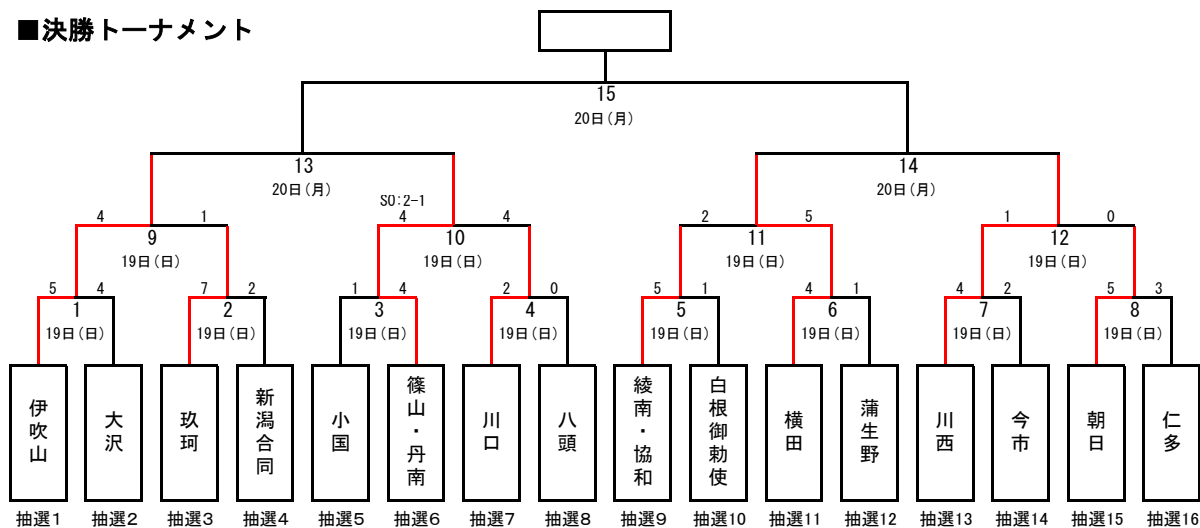

第48回全日本中学生ホッケー選手権大会 組合せ表

【 男子の部 】

■決勝トーナメント

■予選リーグ

A組	B組	C組	D組	E組	F組	G組	H組
1 玖珂	1 大沢	1 津沢	① 綾南・協和	1 新潟合同	① 蘇原	1 白根御勅使	1 仁多
② 今市	② 伊吹山	2 蒲生野	2 篠山・丹南	② 横田	② 八頭	② 朝日	② 小国
3 瑞穂	3 沼宮内	③ 川西	3 大分統合	3 白根巨摩	3 川口	3 名古屋国際	3 大原

【 女子の部 】

■決勝トーナメント

■予選リーグ

a組	b組	c組	d組	e組	f組	g組	h組
① 横田	1 蘇原	① 瑞穂	1 埼玉合同	① 小国	1 郡山南	1 白根巨摩	① 稲羽
2 坂井輪	2 織田	2 白根御勅使	② 八頭	2 仁多	2 大谷	② 石動	2 蒲生野
3 川西・米沢	③ 沼宮内	3 栗原西	3 朝日	3 伊吹山	③ 今市	3 瀬戸	3 香川合同