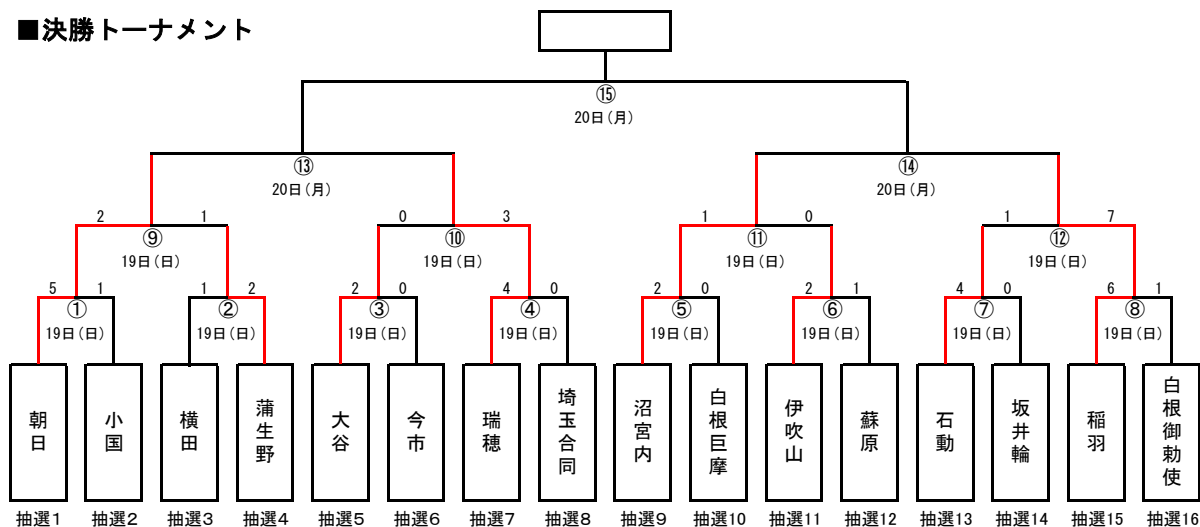

第48回全日本中学生ホッケー選手権大会 組合せ表

【 男子の部 】

■決勝トーナメント

■予選リーグ

A組	B組	C組	D組	E組	F組	G組	H組
1 玖珂	1 大沢	1 津沢	① 綾南・協和	1 新潟合同	① 蘇原	1 白根御勅使	1 仁多
② 今市	② 伊吹山	2 蒲生野	2 篠山・丹南	② 横田	② 八頭	② 朝日	② 小国
3 瑞穂	3 沼宮内	③ 川西	3 大分統合	3 白根巨摩	3 川口	3 名古屋国際	3 大原

【 女子の部 】

■決勝トーナメント

■予選リーグ

a組	b組	c組	d組	e組	f組	g組	h組
① 横田	1 蘇原	① 瑞穂	1 埼玉合同	① 小国	1 郡山南	1 白根巨摩	① 稲羽
2 坂井輪	2 織田	2 白根御勅使	② 八頭	2 仁多	2 大谷	② 石動	2 蒲生野
3 川西・米沢	③ 沼宮内	3 栗原西	3 朝日	3 伊吹山	③ 今市	3 瀬戸	3 香川合同