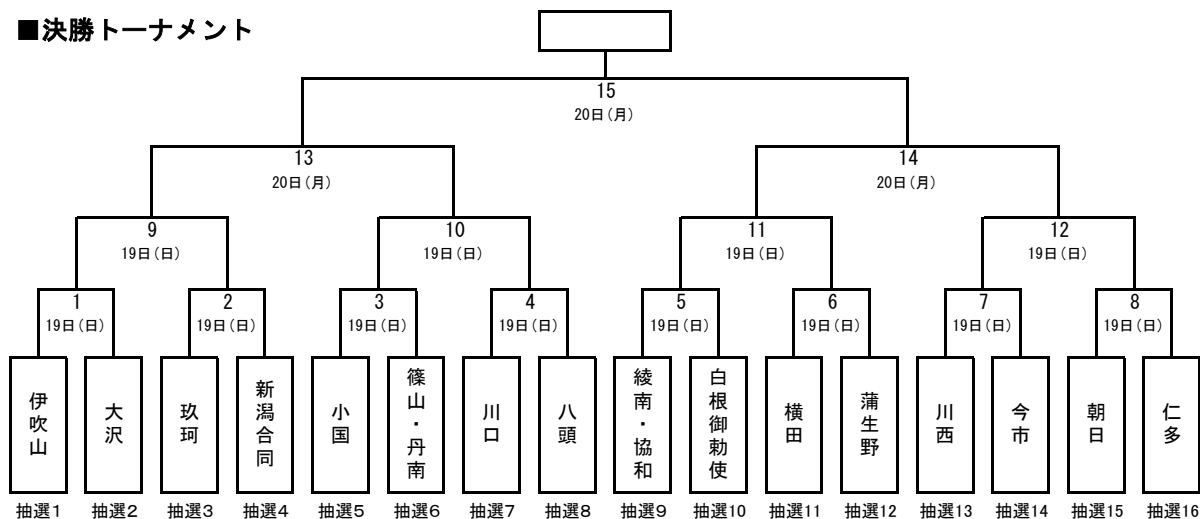

# 第48回全日本中学生ホッケー選手権大会 組合せ表

## 【 男子の部 】

### ■決勝トーナメント