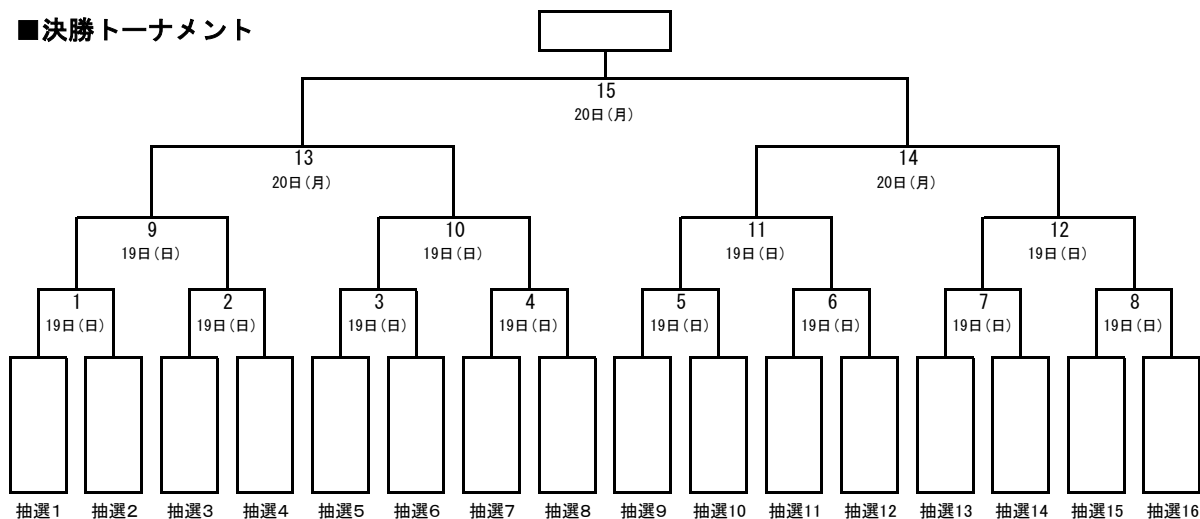

# 第48回全日本中学生ホッケー選手権大会 組合せ表

## 【 男子の部 】

### ■決勝トーナメント