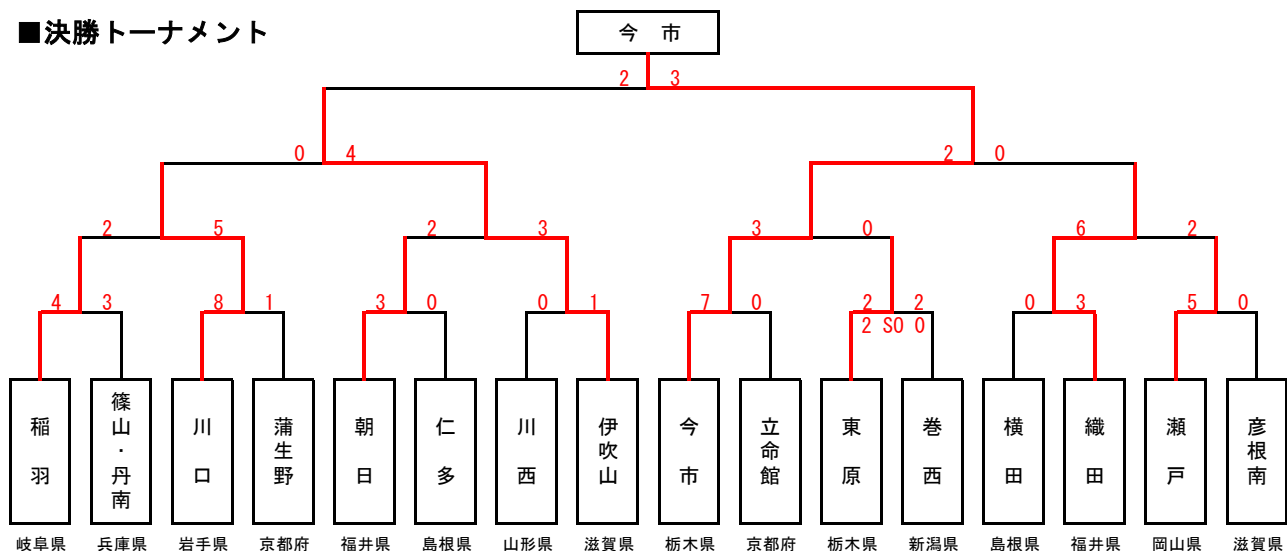

第47回全日本中学生ホッケー選手権大会 組合せ表

【男子の部】

■決勝トーナメント

■予選リーグ

A組	B組	C組	D組	E組	F組	G組	H組
1 綾南・塩江協和	1 彦根南	1 横田	1 川口	1 瀬戸	1 小国	1 朝日	1 蒲生野
2 今市	2 東原	2 巻西	2 伊吹山	2 織田	2 仁多	2 中央・那加	2 稲羽
3 篠山・丹南	3 沼宮内	3 飯能第一加治・野田	3 白根巨摩	3 このえ緑陽	3 川西	3 立命館	3 樋脇

【女子の部】

■決勝トーナメント

■予選リーグ

a組	b組	c組	d組	e組	f組	g組	h組
1 このえ緑陽	1 富来	1 沼宮内	1 伊吹山	1 磐梨	1 小国	1 綾南・協和国分寺	1 瑞穂
2 横田	2 稲羽	2 月夜野	2 朝日	2 今市	2 蘇原	2 東原	2 織田
3 篠山・丹南	3 白根巨摩	3 吉備	3 川西	3 築館	3 津沢	3 石動・蟹谷	3 瀬戸