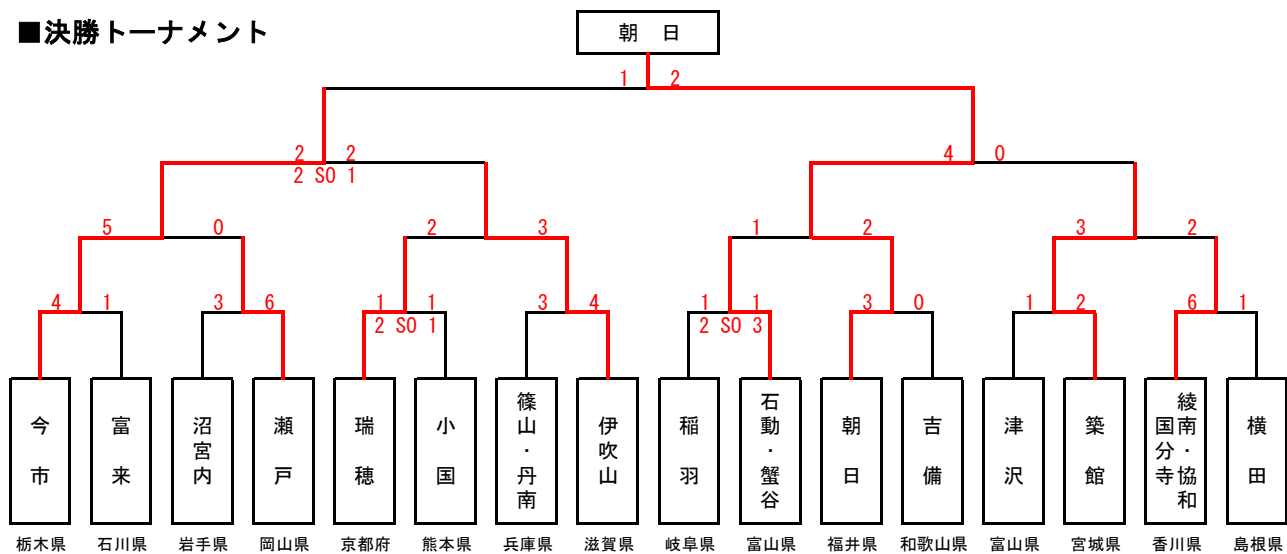

第47回全日本中学生ホッケー選手権大会 組合せ表

【男子の部】

■決勝トーナメント

■予選リーグ

A組	B組	C組	D組	E組	F組	G組	H組
1 綾南・塩江協和	1 彦根南	1 横田	1 川口	1 瀬戸	1 小国	1 朝日	1 蒲生野
2 今市	2 東原	2 巻西	2 伊吹山	2 織田	2 仁多	2 中央・那加	2 稲羽
3 篠山・丹南	3 沼宮内	3 飯能第一加治・野田	3 白根巨摩	3 このえ緑陽	3 川西	3 立命館	3 樋脇

【女子の部】

■決勝トーナメント

■予選リーグ

a組	b組	c組	d組	e組	f組	g組	h組
1 このえ緑陽	1 富来	1 沼宮内	1 伊吹山	1 磐梨	1 小国	1 綾南・協和国分寺	1 瑞穂
2 横田	2 稲羽	2 月夜野	2 朝日	2 今市	2 蘇原	2 東原	2 織田
3 篠山・丹南	3 白根巨摩	3 吉備	3 川西	3 築館	3 津沢	3 石動・蟹谷	3 瀬戸