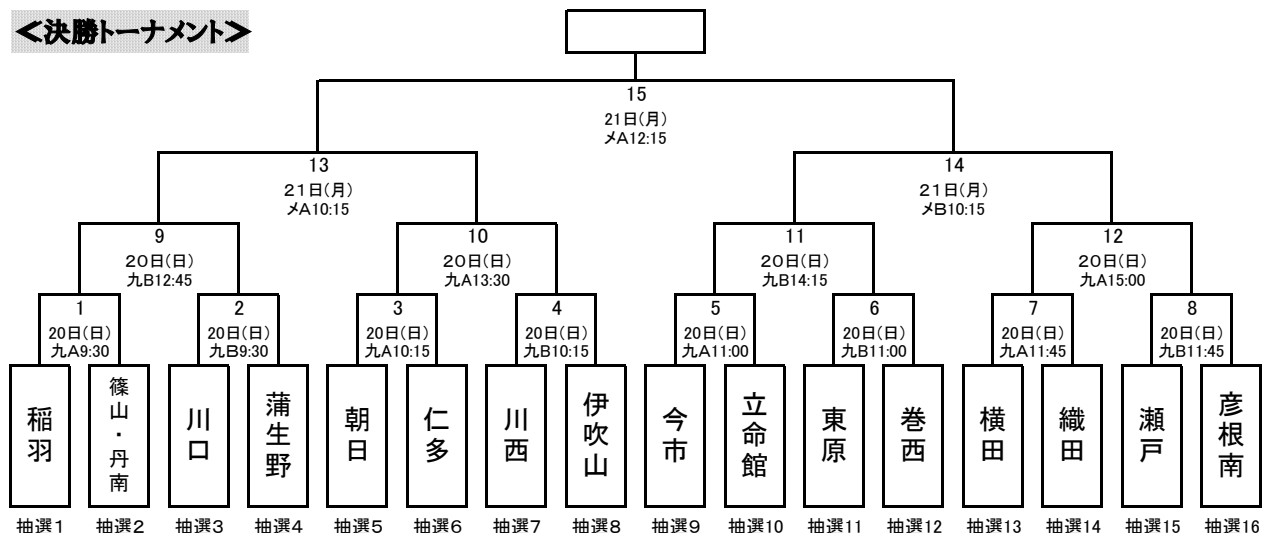

組合せ表

【男子の部】

<決勝トーナメント>

<予選リーグ>

A 組	B 組	C 組	D 組	E 組	F 組	G 組	H 組
① 香川合同	1 彦根南	① 横田	① 川口	1 瀬戸	① 小国	① 朝日	1 蒲生野
2 今市	② 東原	2 巻西	2 伊吹山	2 織田	2 仁多	2 中央・那加	② 稲羽
③ 篠山・丹南	3 沼宮内	3 埼玉合同	3 白根巨摩	③ このえ緑陽	3 川西	3 立命館	3 樋脇

【女子の部】

<決勝トーナメント>

<予選リーグ>

a 組	b 組	c 組	d 組	e 組	f 組	g 組	h 組
① このえ緑陽	1 富来	① 沼宮内	① 伊吹山	1 磐梨	① 小国	1 香川合同	1 瑞穂
2 横田	② 稲羽	2 月夜野	2 朝日	② 今市	2 蘇原	2 東原	2 織田
3 篠山・丹南	3 白根巨摩	3 吉備	3 川西	3 築館	3 津沢	③ 石動・蟹谷	③ 瀬戸