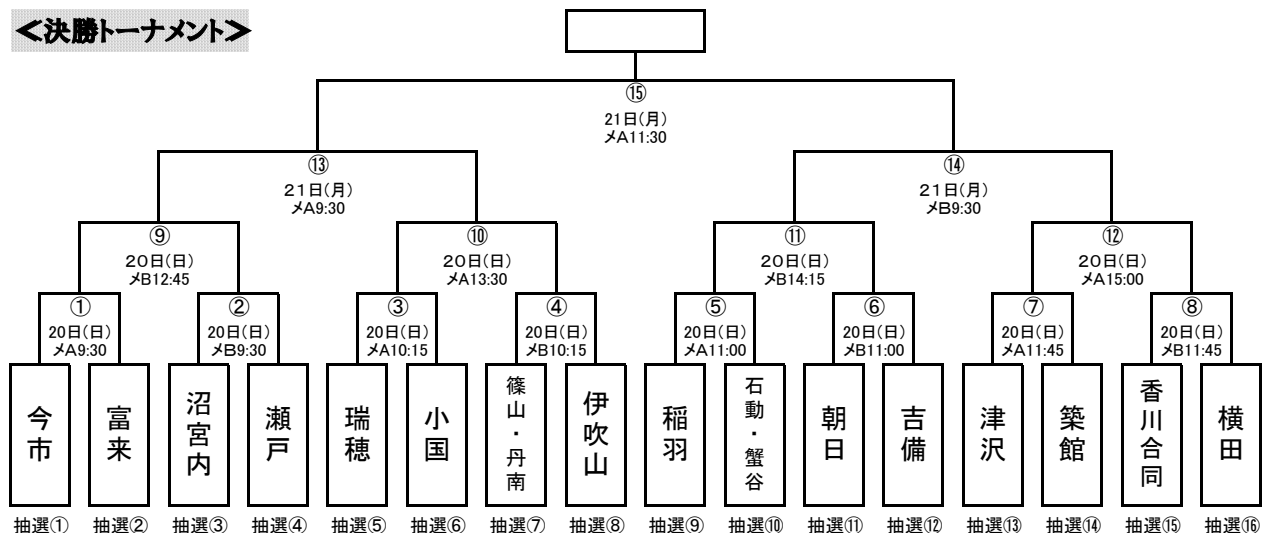

組合せ表

【男子の部】

<決勝トーナメント>

<予選リーグ>

A 組	B 組	C 組	D 組	E 組	F 組	G 組	H 組
① 香川合同	1 彦根南	① 横田	① 川口	1 瀬戸	① 小国	① 朝日	1 蒲生野
2 今市	② 東原	2 巻西	2 伊吹山	2 織田	2 仁多	2 中央・那加	② 稲羽
③ 篠山・丹南	3 沼宮内	3 埼玉合同	3 白根巨摩	③ このえ緑陽	3 川西	3 立命館	3 樋脇

【女子の部】

<決勝トーナメント>

<予選リーグ>

a 組	b 組	c 組	d 組	e 組	f 組	g 組	h 組
① このえ緑陽	1 富来	① 沼宮内	① 伊吹山	1 磐梨	① 小国	1 香川合同	1 瑞穂
2 横田	② 稲羽	2 月夜野	2 朝日	② 今市	2 蘇原	2 東原	2 織田
3 篠山・丹南	3 白根巨摩	3 吉備	3 川西	3 築館	3 津沢	③ 石動・蟹谷	③ 瀬戸