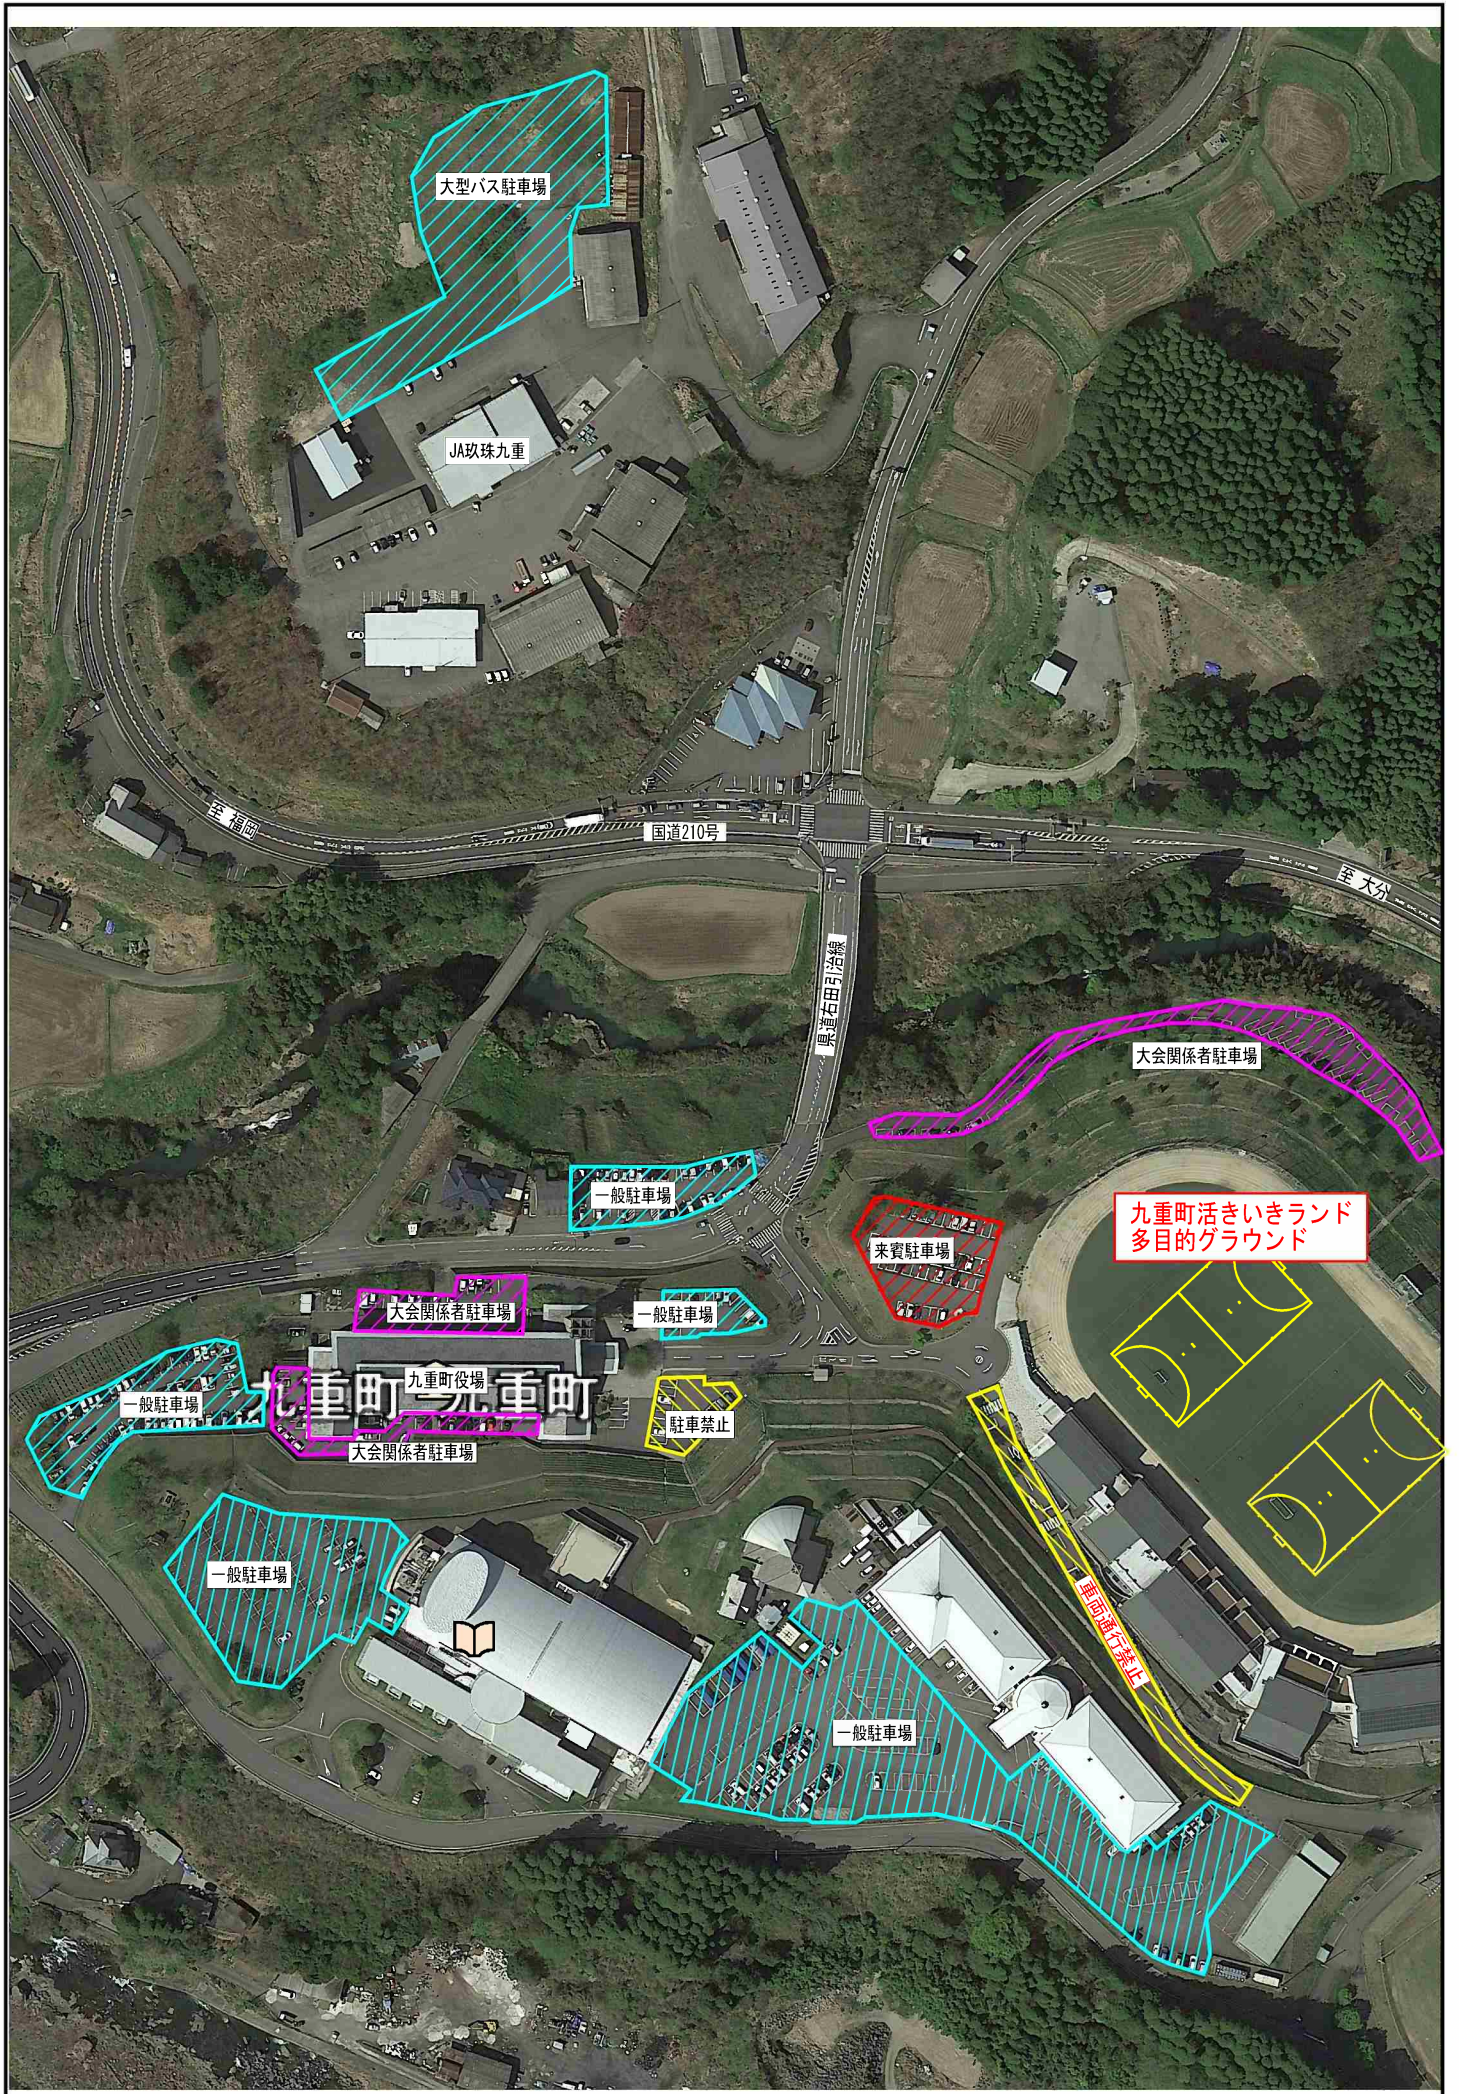

大会関係者駐車場

来賓駐車場

一般駐車場

大会関係者  
駐車場

一般駐車場

選手村エリア

ウォームアップ場

玖珠町メルヘンの森  
スポーツ公園

大会関係者  
駐車場

NSPK

売店

大型バス駐車場

散水車

大会関係者  
駐車場

大型バス駐車場

JA玖珠九重

国道210号

県道石田引治線

大会関係者駐車場

一般駐車場

来賓駐車場

九重町活いきランド  
多目的グラウンド

大会関係者駐車場

一般駐車場

一般駐車場

九重町役場

駐車禁止

大会関係者駐車場

一般駐車場

一般駐車場

車両通行禁止