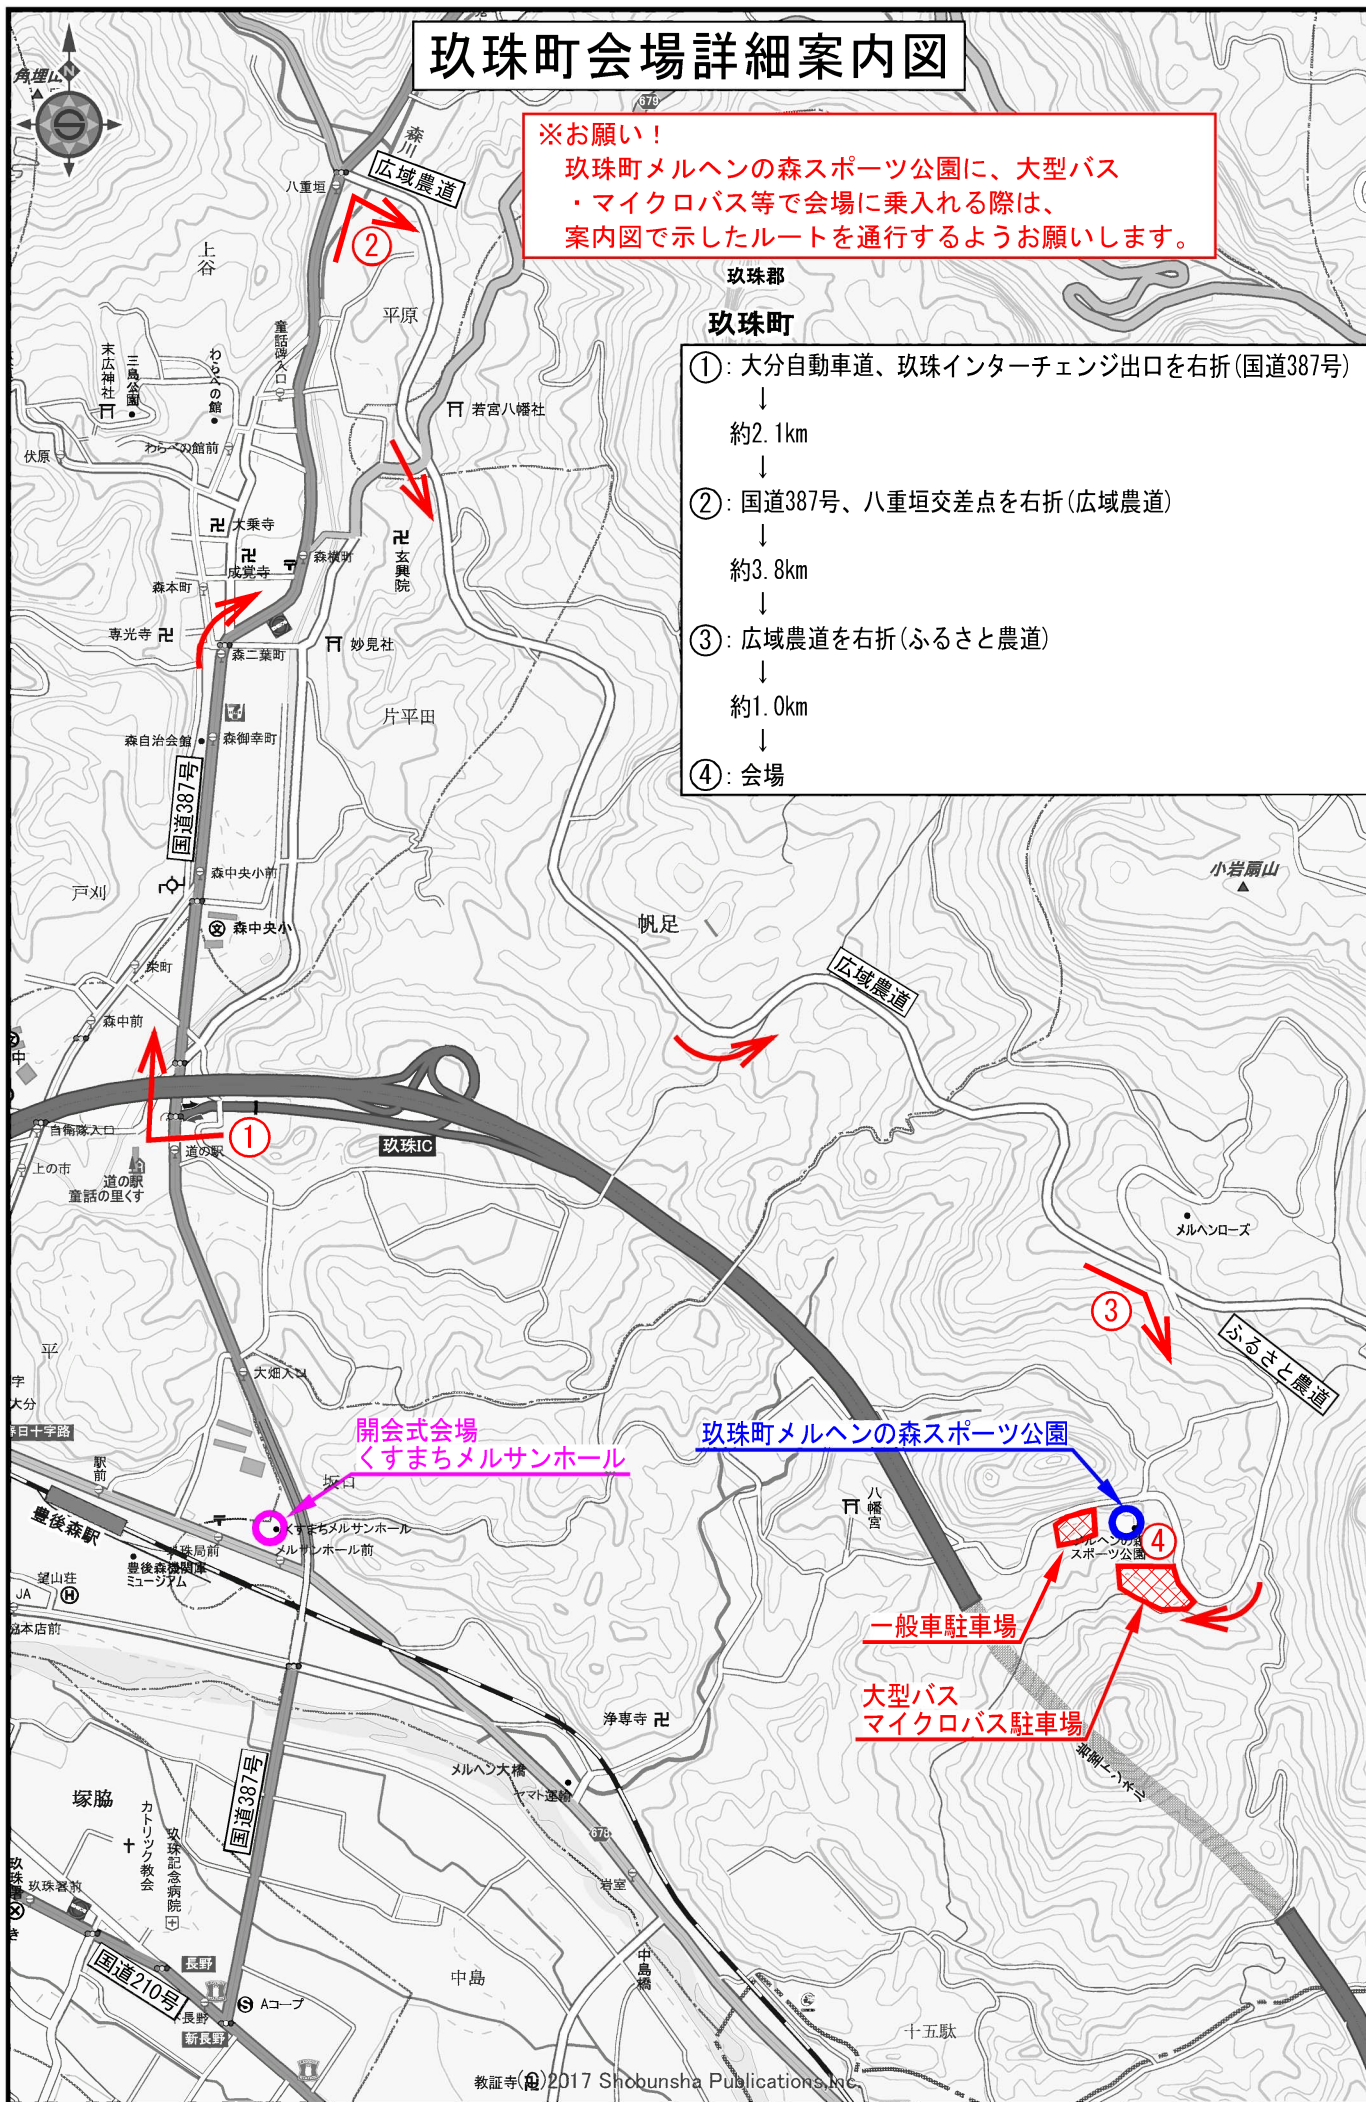

# 玖珠町会場詳細案内図

※お願い!

玖珠町メルヘンの森スポーツ公園に、大型バス・マイクロバス等で会場に乗入れる際は、案内図で示したルートを通行するようお願いします。

## 玖珠町

- ①: 大分自動車道、玖珠インターチェンジ出口を右折(国道387号)  
↓  
約2.1km
- ②: 国道387号、八重垣交差点を右折(広域農道)  
↓  
約3.8km
- ③: 広域農道を右折(ふるさと農道)  
↓  
約1.0km
- ④: 会場

開会式会場  
くすまちメルサンホール

玖珠町メルヘンの森スポーツ公園

一般車駐車場  
大型バス  
マイクロバス駐車場