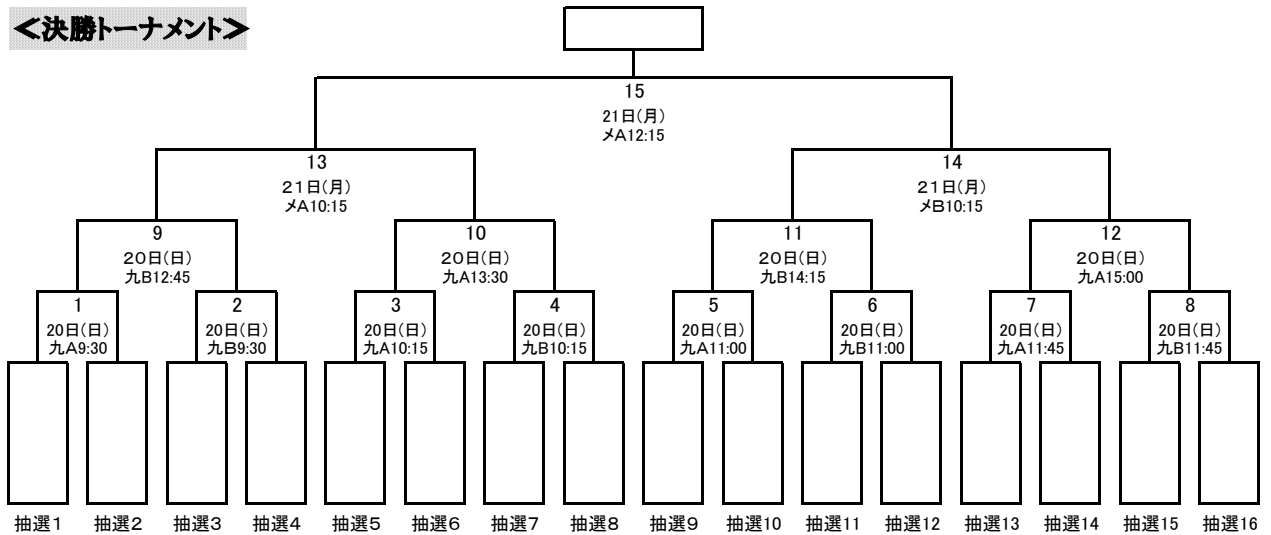

組合せ表

【男子の部】

<決勝トーナメント>

<予選リーグ>

A 組	B 組	C 組	D 組	E 組	F 組	G 組	H 組
① 香川合同	1 彦根南	① 横田	① 川口	1 瀬戸	① 小国	① 朝日	1 蒲生野
2 今市	② 東原	2 巻西	2 伊吹山	2 織田	2 仁多	2 中央・那加	② 稲羽
③ 篠山・丹南	3 沼宮内	3 埼玉合同	3 白根巨摩	③ 此このえ緑陽	3 川西	3 立命館	3 樋脇

【女子の部】

<決勝トーナメント>

<予選リーグ>

a 組	b 組	c 組	d 組	e 組	f 組	g 組	h 組
① 此このえ緑陽	1 富来	① 沼宮内	① 伊吹山	1 磐梨	① 小国	1 香川合同	1 瑞穂
2 横田	② 稲羽	2 月夜野	2 朝日	② 今市	2 蘇原	2 東原	2 織田
3 篠山・丹南	3 白根巨摩	3 吉備	3 川西	3 築館	3 津沢	③ 石動・蟹谷	③ 瀬戸