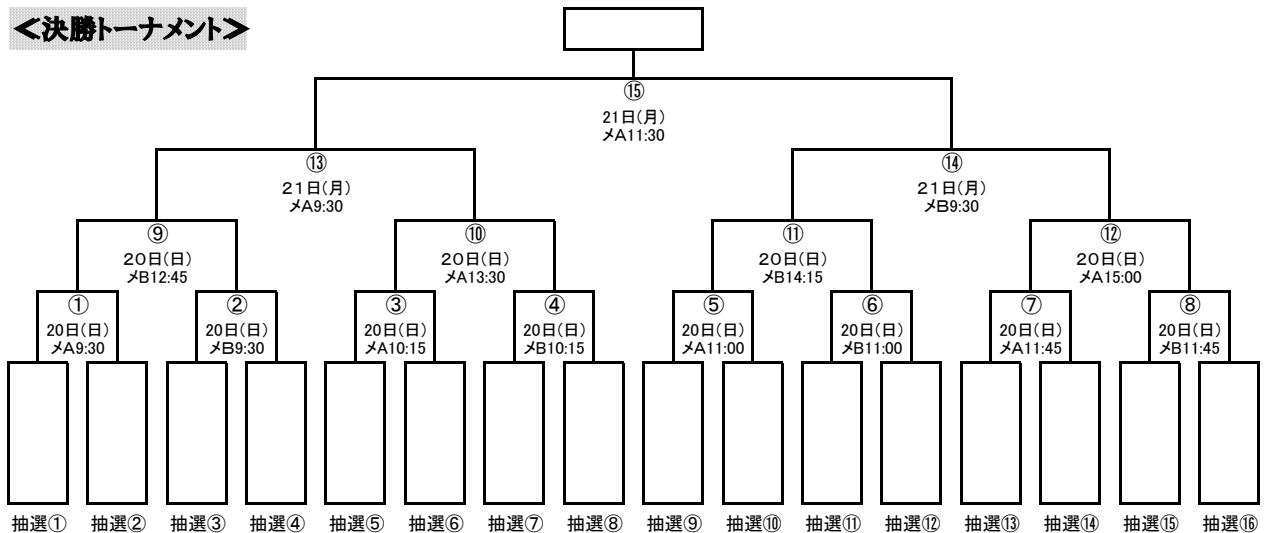

組合せ表

【男子の部】

<決勝トーナメント>

<予選リーグ>

A 組	B 組	C 組	D 組	E 組	F 組	G 組	H 組
① 香川合同	1 彦根南	① 横田	① 川口	1 瀬戸	① 小国	① 朝日	1 蒲生野
2 今市	② 東原	2 巻西	2 伊吹山	2 織田	2 仁多	2 中央・那加	② 稲羽
③ 篠山・丹南	3 沼宮内	3 埼玉合同	3 白根巨摩	③ 此このえ緑陽	3 川西	3 立命館	3 樋脇

【女子の部】

<決勝トーナメント>

<予選リーグ>

a 組	b 組	c 組	d 組	e 組	f 組	g 組	h 組
① 此このえ緑陽	1 富来	① 沼宮内	① 伊吹山	1 磐梨	① 小国	1 香川合同	1 瑞穂
2 横田	② 稲羽	2 月夜野	2 朝日	② 今市	2 蘇原	2 東原	2 織田
3 篠山・丹南	3 白根巨摩	3 吉備	3 川西	3 築館	3 津沢	③ 石動・蟹谷	③ 瀬戸