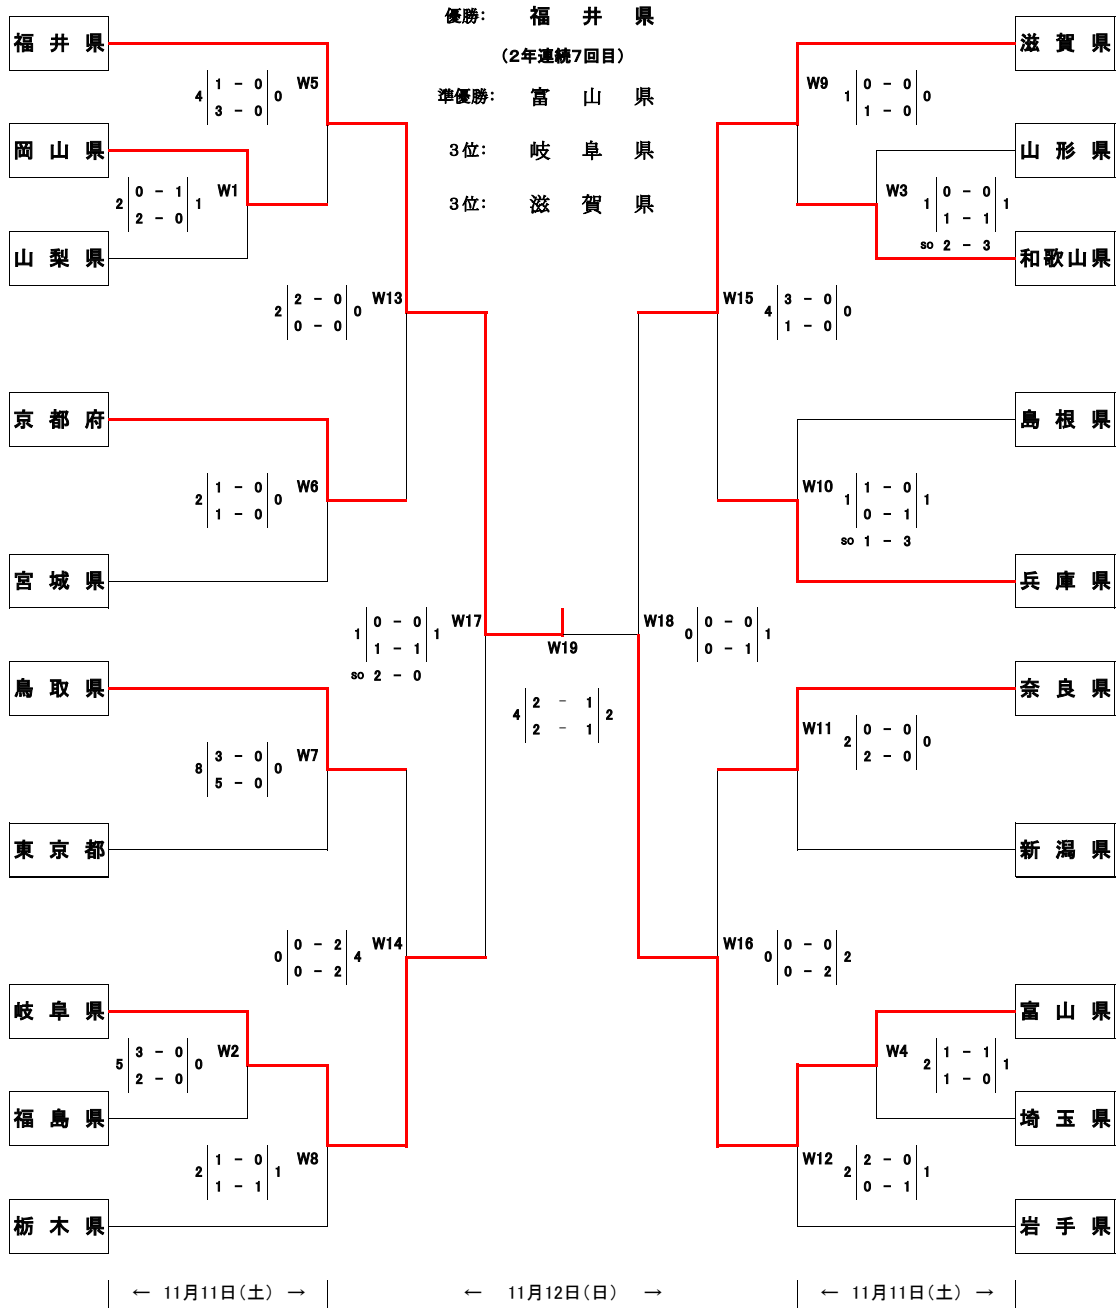

第24回全日本中学生都道府県対抗11人制ホッケー選手権大会

期日：2023年11月11日(土)～11月12日(日)

会場：福井県立ホッケー場・越前町堂朝日総合運動場

【 女子の部 組合せ 】

◀ 交流戦 ▶

11月12日(日)

<p>W20</p> <table border="1" style="margin: auto;"> <tr><td style="width: 50px;">W1敗者</td><td style="width: 50px;">W2敗者</td></tr> <tr><td>山梨県</td><td>福島県</td></tr> <tr><td>0</td><td>0</td></tr> </table>	W1敗者	W2敗者	山梨県	福島県	0	0	<p>W21</p> <table border="1" style="margin: auto;"> <tr><td style="width: 50px;">W3敗者</td><td style="width: 50px;">W4敗者</td></tr> <tr><td>山形県</td><td>埼玉県</td></tr> <tr><td>0</td><td>1</td></tr> </table>	W3敗者	W4敗者	山形県	埼玉県	0	1	<p>W22</p> <table border="1" style="margin: auto;"> <tr><td style="width: 50px;">W5敗者</td><td style="width: 50px;">W6敗者</td></tr> <tr><td>岡山県</td><td>宮城県</td></tr> <tr><td>1</td><td>3</td></tr> </table>	W5敗者	W6敗者	岡山県	宮城県	1	3
W1敗者	W2敗者																			
山梨県	福島県																			
0	0																			
W3敗者	W4敗者																			
山形県	埼玉県																			
0	1																			
W5敗者	W6敗者																			
岡山県	宮城県																			
1	3																			
<p>W23</p> <table border="1" style="margin: auto;"> <tr><td style="width: 50px;">W7敗者</td><td style="width: 50px;">W8敗者</td></tr> <tr><td>東京都</td><td>栃木県</td></tr> <tr><td>0</td><td>10</td></tr> </table>	W7敗者	W8敗者	東京都	栃木県	0	10	<p>W24</p> <table border="1" style="margin: auto;"> <tr><td style="width: 50px;">W9敗者</td><td style="width: 50px;">W10敗者</td></tr> <tr><td>和歌山県</td><td>島根県</td></tr> <tr><td>0</td><td>1</td></tr> </table>	W9敗者	W10敗者	和歌山県	島根県	0	1	<p>W25</p> <table border="1" style="margin: auto;"> <tr><td style="width: 50px;">W11敗者</td><td style="width: 50px;">W12敗者</td></tr> <tr><td>新潟県</td><td>岩手県</td></tr> <tr><td>0</td><td>6</td></tr> </table>	W11敗者	W12敗者	新潟県	岩手県	0	6
W7敗者	W8敗者																			
東京都	栃木県																			
0	10																			
W9敗者	W10敗者																			
和歌山県	島根県																			
0	1																			
W11敗者	W12敗者																			
新潟県	岩手県																			
0	6																			