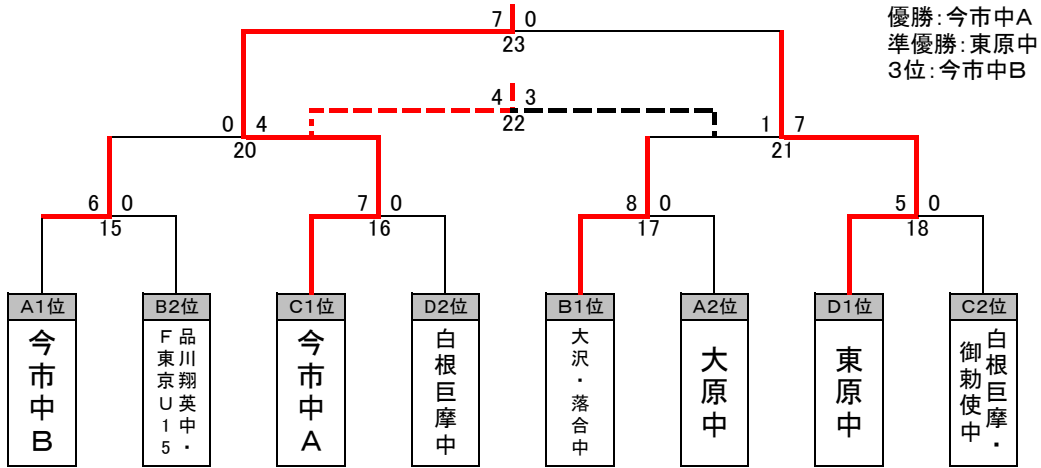

組合せ表 (男子の部)

HANNO HOCKEY

Aブロック	Bブロック	Cブロック	Dブロック
1 東海中 (茨城県)	1 品川翔英中・F東京U15 (東京都)	1 みなかみ中 (群馬県)	1 飯能合同 (埼玉県)
2 大原中 (千葉県)	2 東海南中 (茨城県)	2 今市中A (栃木県)	2 東原中 (栃木県)
3 今市中B (栃木県)	3 大沢・落合中 (栃木県)	3 白根巨摩・御勅使中 (山梨県)	3 白根巨摩中 (山梨県)

組合せ表 (女子の部)

aブロック	bブロック	cブロック
1 東京純心女子中 (東京都)	1 品川翔英中 (東京都)	1 東原・今市中 (栃木県)
2 飯能 Jr. (埼玉県)	2 今市中 (栃木県)	2 白根巨摩・御勅使中 (山梨県)
3 大原中 (千葉県)	3 東海南中 (茨城県)	3 東海中 (茨城県)
4 みなかみ中 (群馬県)	4 美杉台中 (埼玉県)	