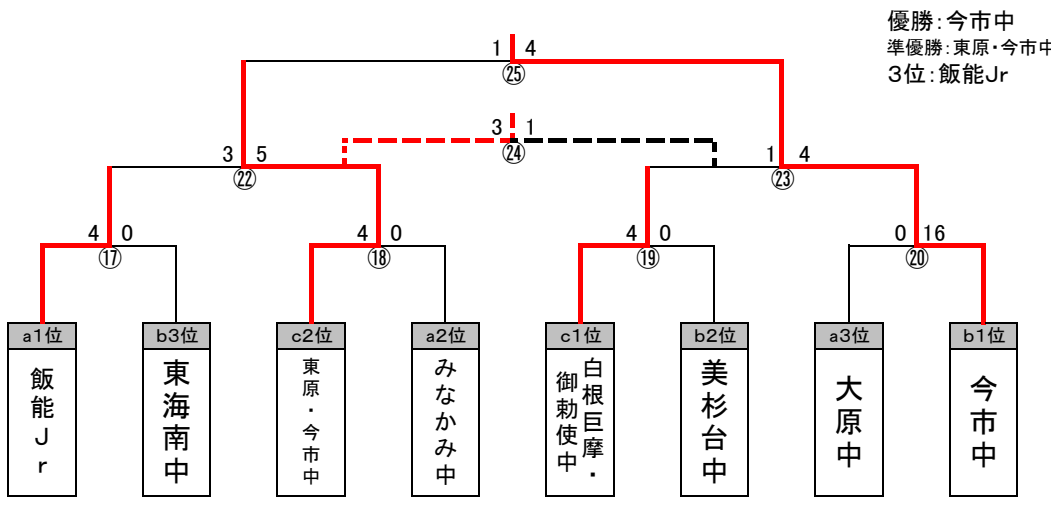

組合せ表 (男子の部)

HANNO HOCKEY

Aブロック	Bブロック	Cブロック	Dブロック
1 東海中 (茨城県)	1 品川翔英中・F東京U15 (東京都)	1 みなかみ中 (群馬県)	1 飯能合同 (埼玉県)
2 大原中 (千葉県)	2 東海南中 (茨城県)	2 今市中A (栃木県)	2 東原中 (栃木県)
3 今市中B (栃木県)	3 大沢・落合中 (栃木県)	3 白根巨摩・御勅使中 (山梨県)	3 白根巨摩中 (山梨県)

組合せ表 (女子の部)

aブロック	bブロック	cブロック
1 東京純心女子中 (東京都)	1 品川翔英中 (東京都)	1 東原・今市中 (栃木県)
2 飯能 Jr. (埼玉県)	2 今市中 (栃木県)	2 白根巨摩・御勅使中 (山梨県)
3 大原中 (千葉県)	3 東海南中 (茨城県)	3 東海中 (茨城県)
4 みなかみ中 (群馬県)	4 美杉台中 (埼玉県)	