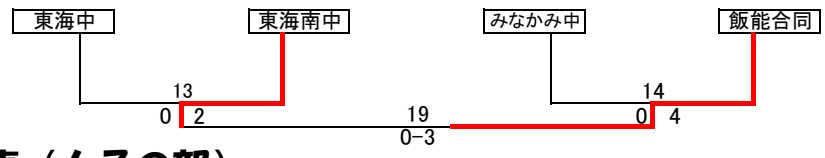

組合せ表 (男子の部)

HANNO HOCKEY

Aブロック	Bブロック	Cブロック	Dブロック
1 東海中 (茨城県)	1 品川翔英中・F東京U15 (東京都)	1 みなかみ中 (群馬県)	1 飯能合同 (埼玉県)
2 大原中 (千葉県)	2 東海南中 (茨城県)	2 今市中A (栃木県)	2 東原中 (栃木県)
3 今市中B (栃木県)	3 大沢・落合中 (栃木県)	3 白根巨摩・御勅使中 (山梨県)	3 白根巨摩中 (山梨県)